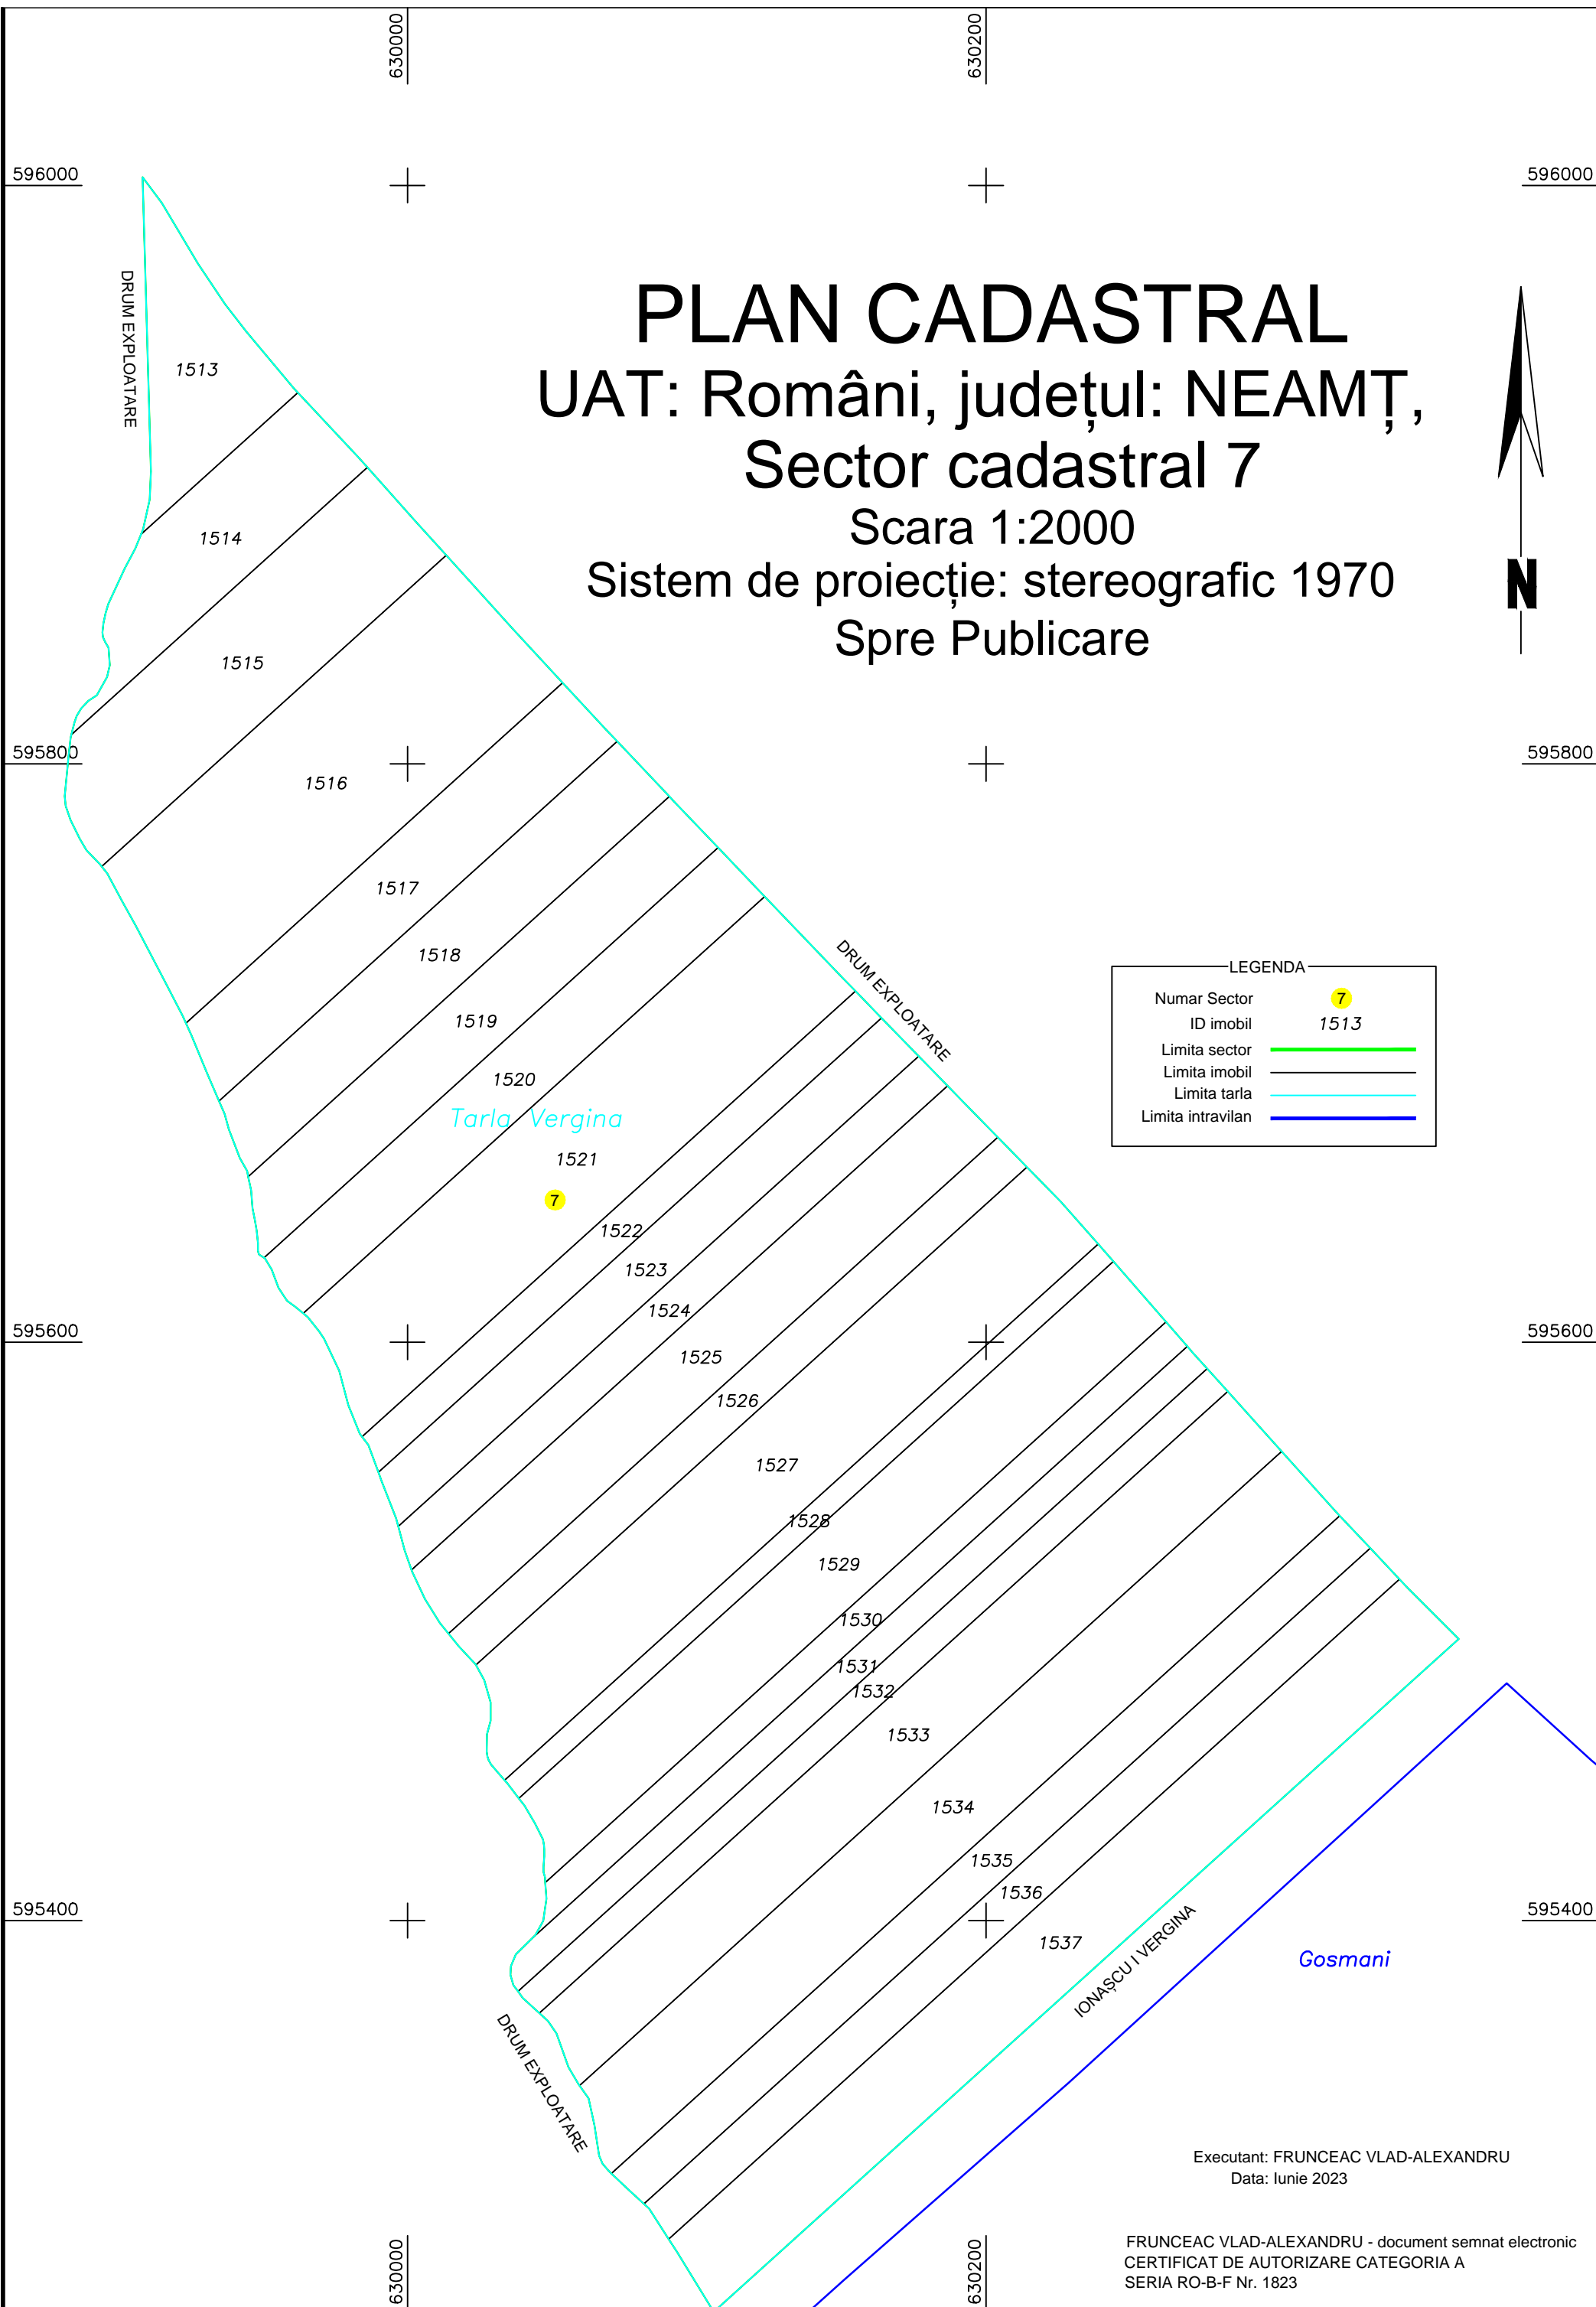

PLAN CADASTRAL

UAT: Români, județul: NEAMȚ,
Sector cadastral 7
Scara 1:2000
Sistem de proiecție: stereografic 1970
Spre Publicare

LEGENDA	
Numar Sector	7
ID imobil	1513
Limita sector	
Limita imobil	
Limita tarla	
Limita intravilan	

Executant: FRUNCEAC VLAD-ALEXANDRU
Data: Iunie 2023

FRUNCEAC VLAD-ALEXANDRU - document semnat electronic
CERTIFICAT DE AUTORIZARE CATEGORIA A
SERIA RO-B-F Nr. 1823