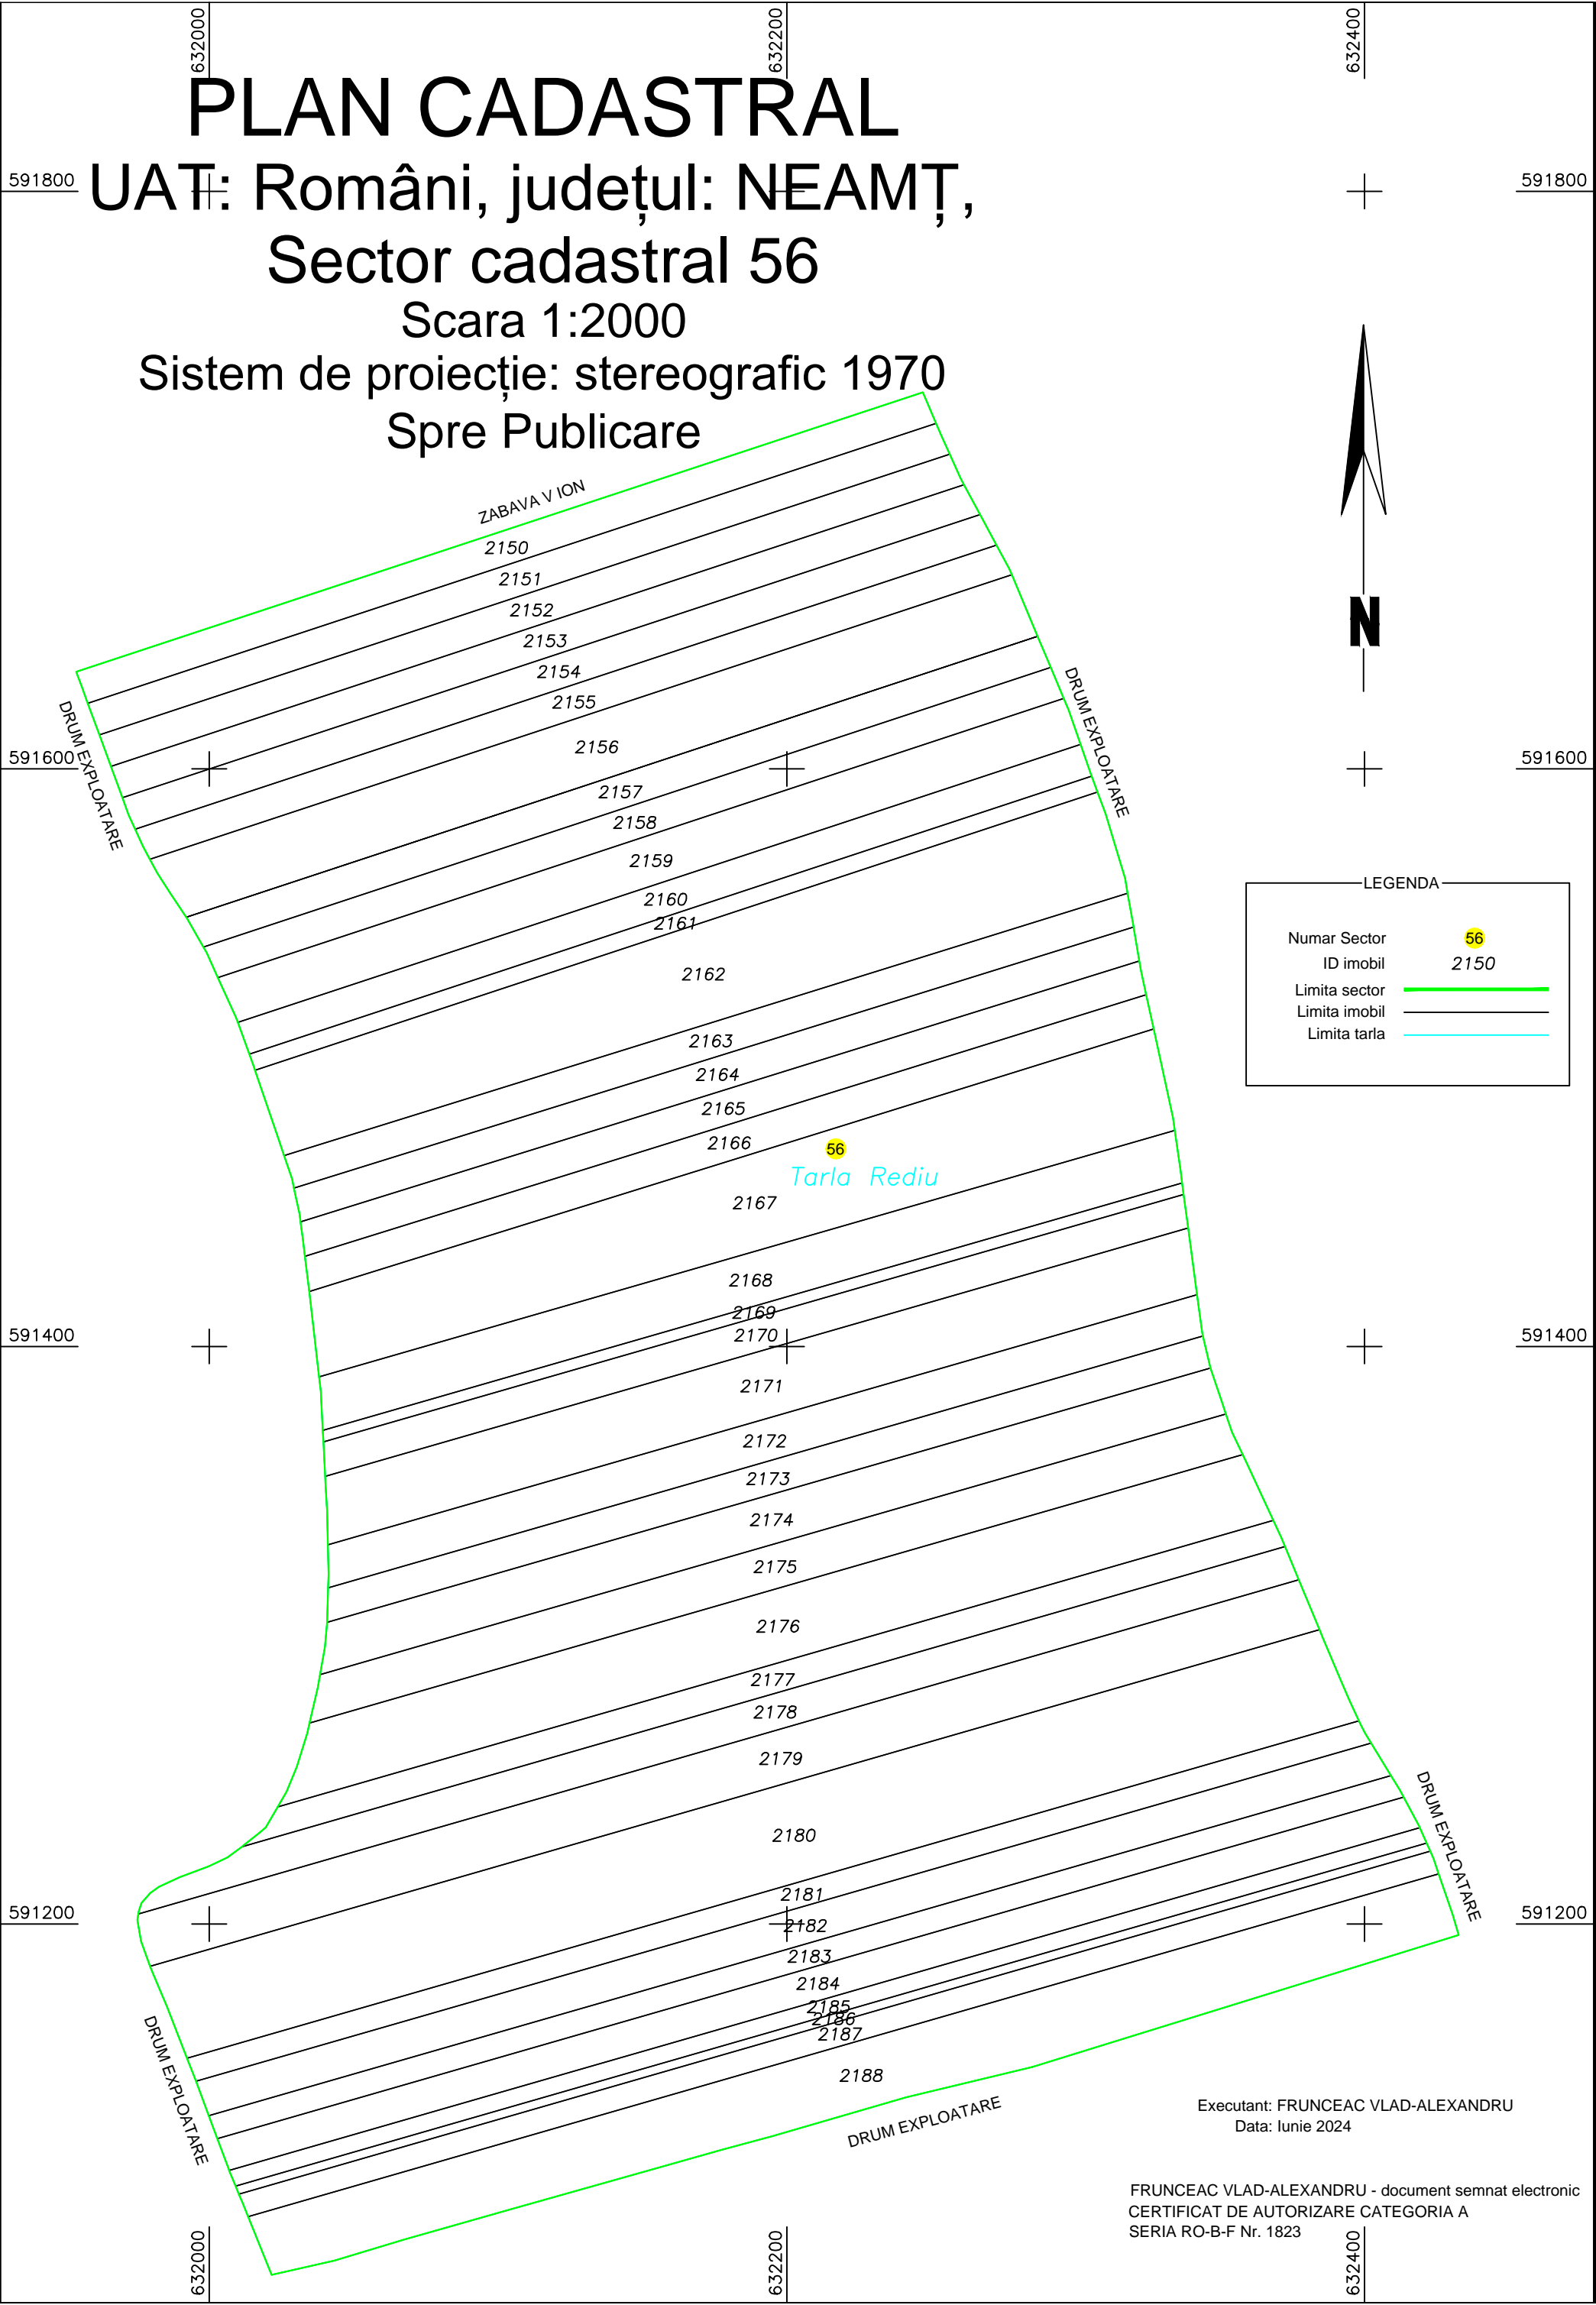

# PLAN CADASTRAL

UAT: Români, județul: NEAMȚ,  
Sector cadastral 56

Scara 1:2000

Sistem de proiecție: stereografic 1970  
Spre Publicare

### LEGENDA

Numar Sector	56
ID imobil	2150
Limita sector	
Limita imobil	
Limita tarla	

Executant: FRUNCEAC VLAD-ALEXANDRU  
Data: Iunie 2024

FRUNCEAC VLAD-ALEXANDRU - document semnat electronic  
CERTIFICAT DE AUTORIZARE CATEGORIA A  
SERIA RO-B-F Nr. 1823