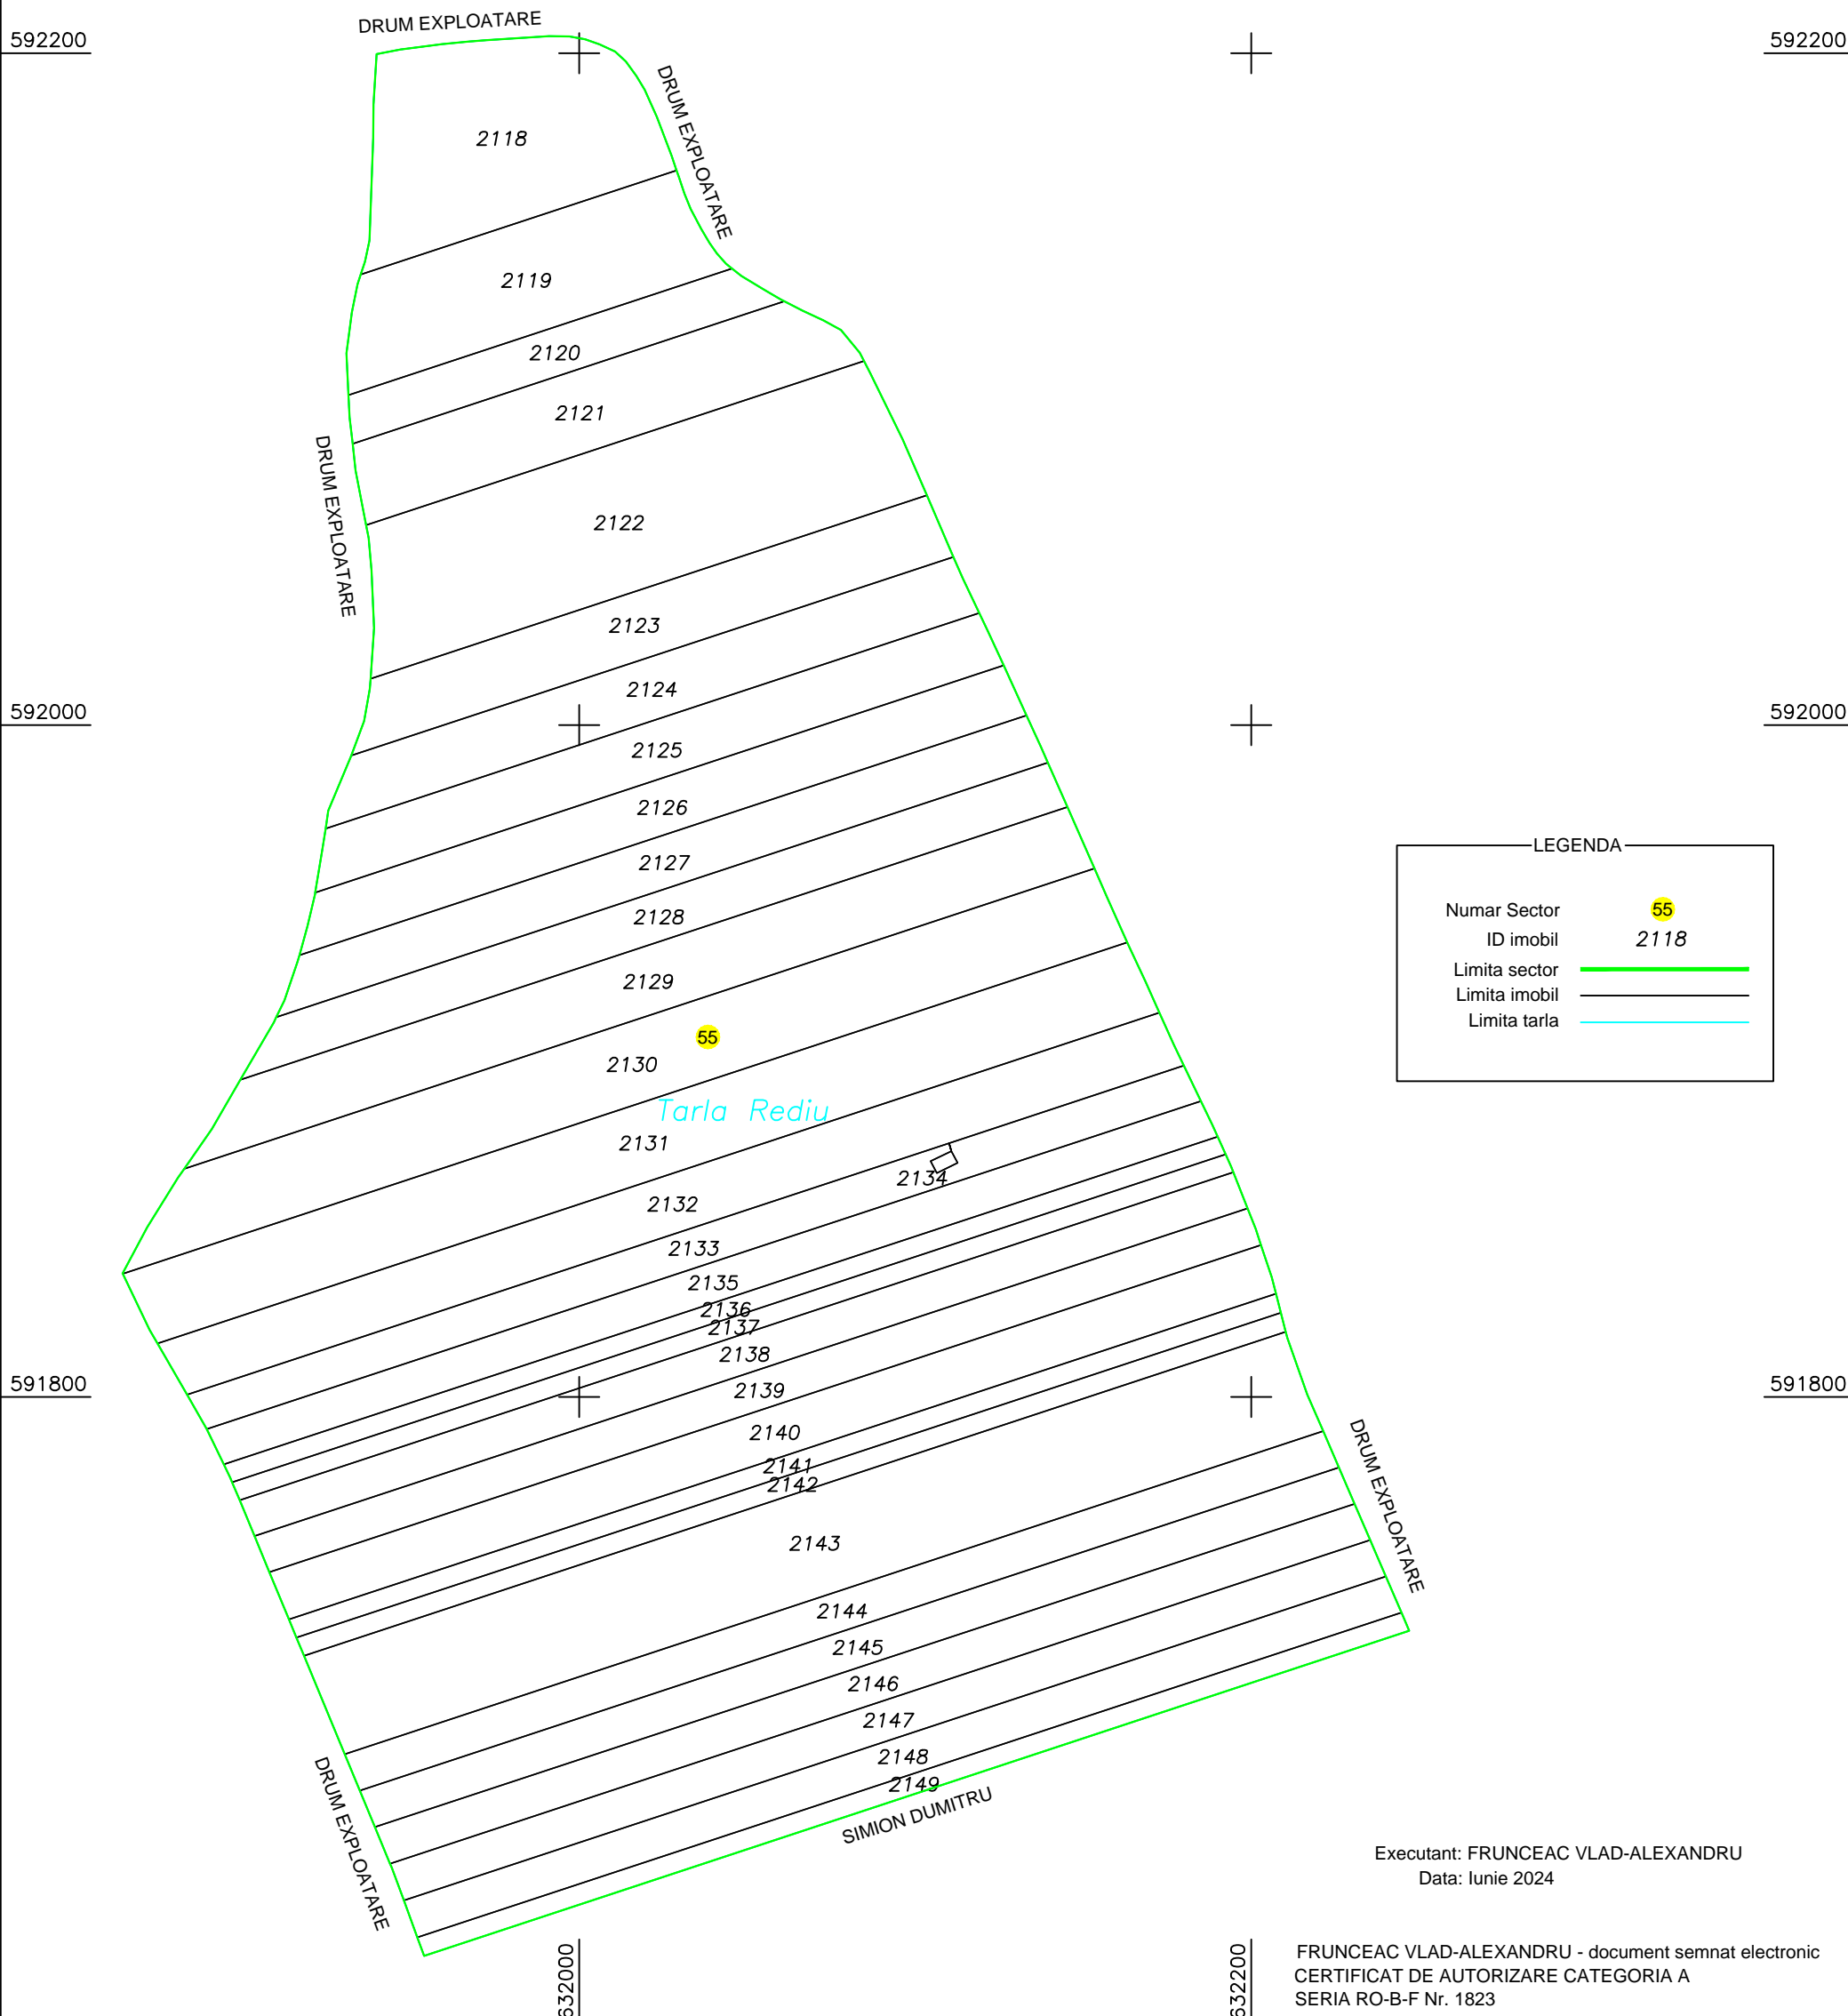

PLAN CADASTRAL
UAT: Români, județul: NEAMȚ,
Sector cadastral 55
Scara 1:2000
Sistem de proiecție: stereografic 1970
Spre Publicare

LEGENDA	
Numar Sector	55
ID imobil	2118
Limita sector	(Green line)
Limita imobil	(Black line)
Limita tarla	(Blue line)

Executant: FRUNCEAC VLAD-ALEXANDRU
Data: Iunie 2024