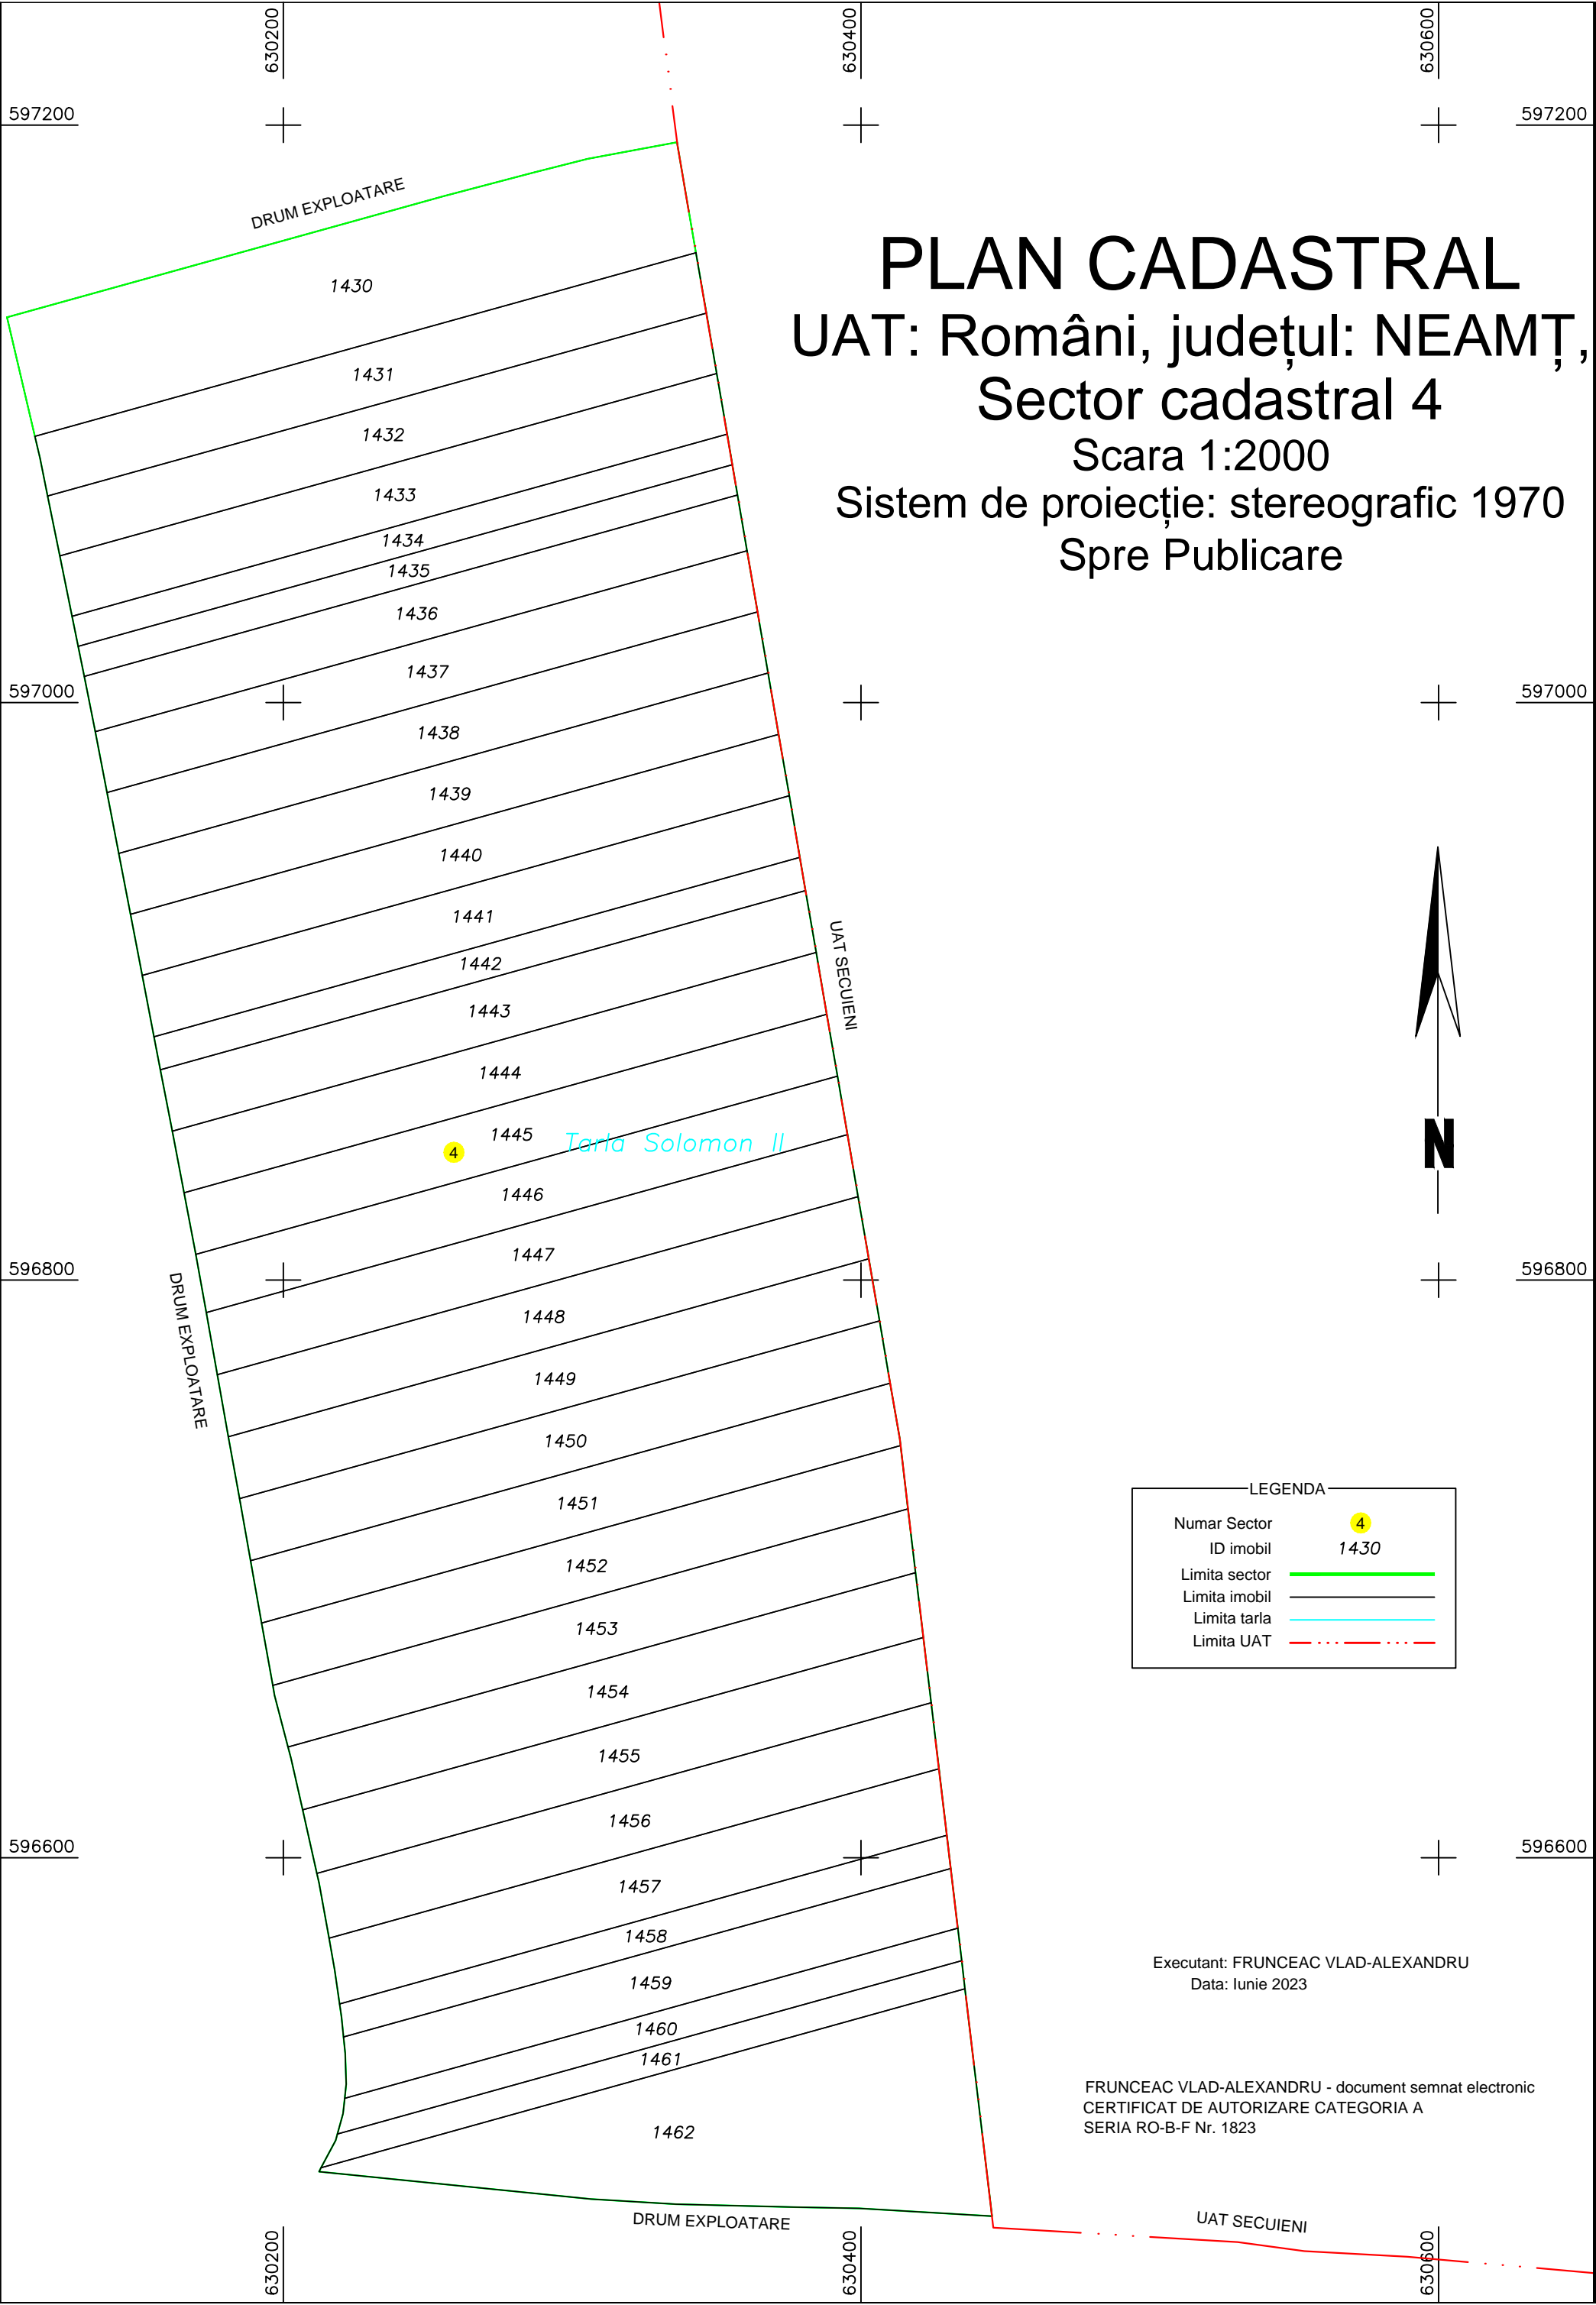

PLAN CADASTRAL
UAT: Români, județul: NEAMȚ,
Sector cadastral 4
Scara 1:2000
Sistem de proiecție: stereografic 1970
Spre Publicare

LEGENDA

Numar Sector	4
ID imobil	1430
Limita sector	
Limita imobil	
Limita tarla	
Limita UAT	

Executant: FRUNCEAC VLAD-ALEXANDRU
Data: Iunie 2023

FRUNCEAC VLAD-ALEXANDRU - document semnat electronic
CERTIFICAT DE AUTORIZARE CATEGORIA A
SERIA RO-B-F Nr. 1823