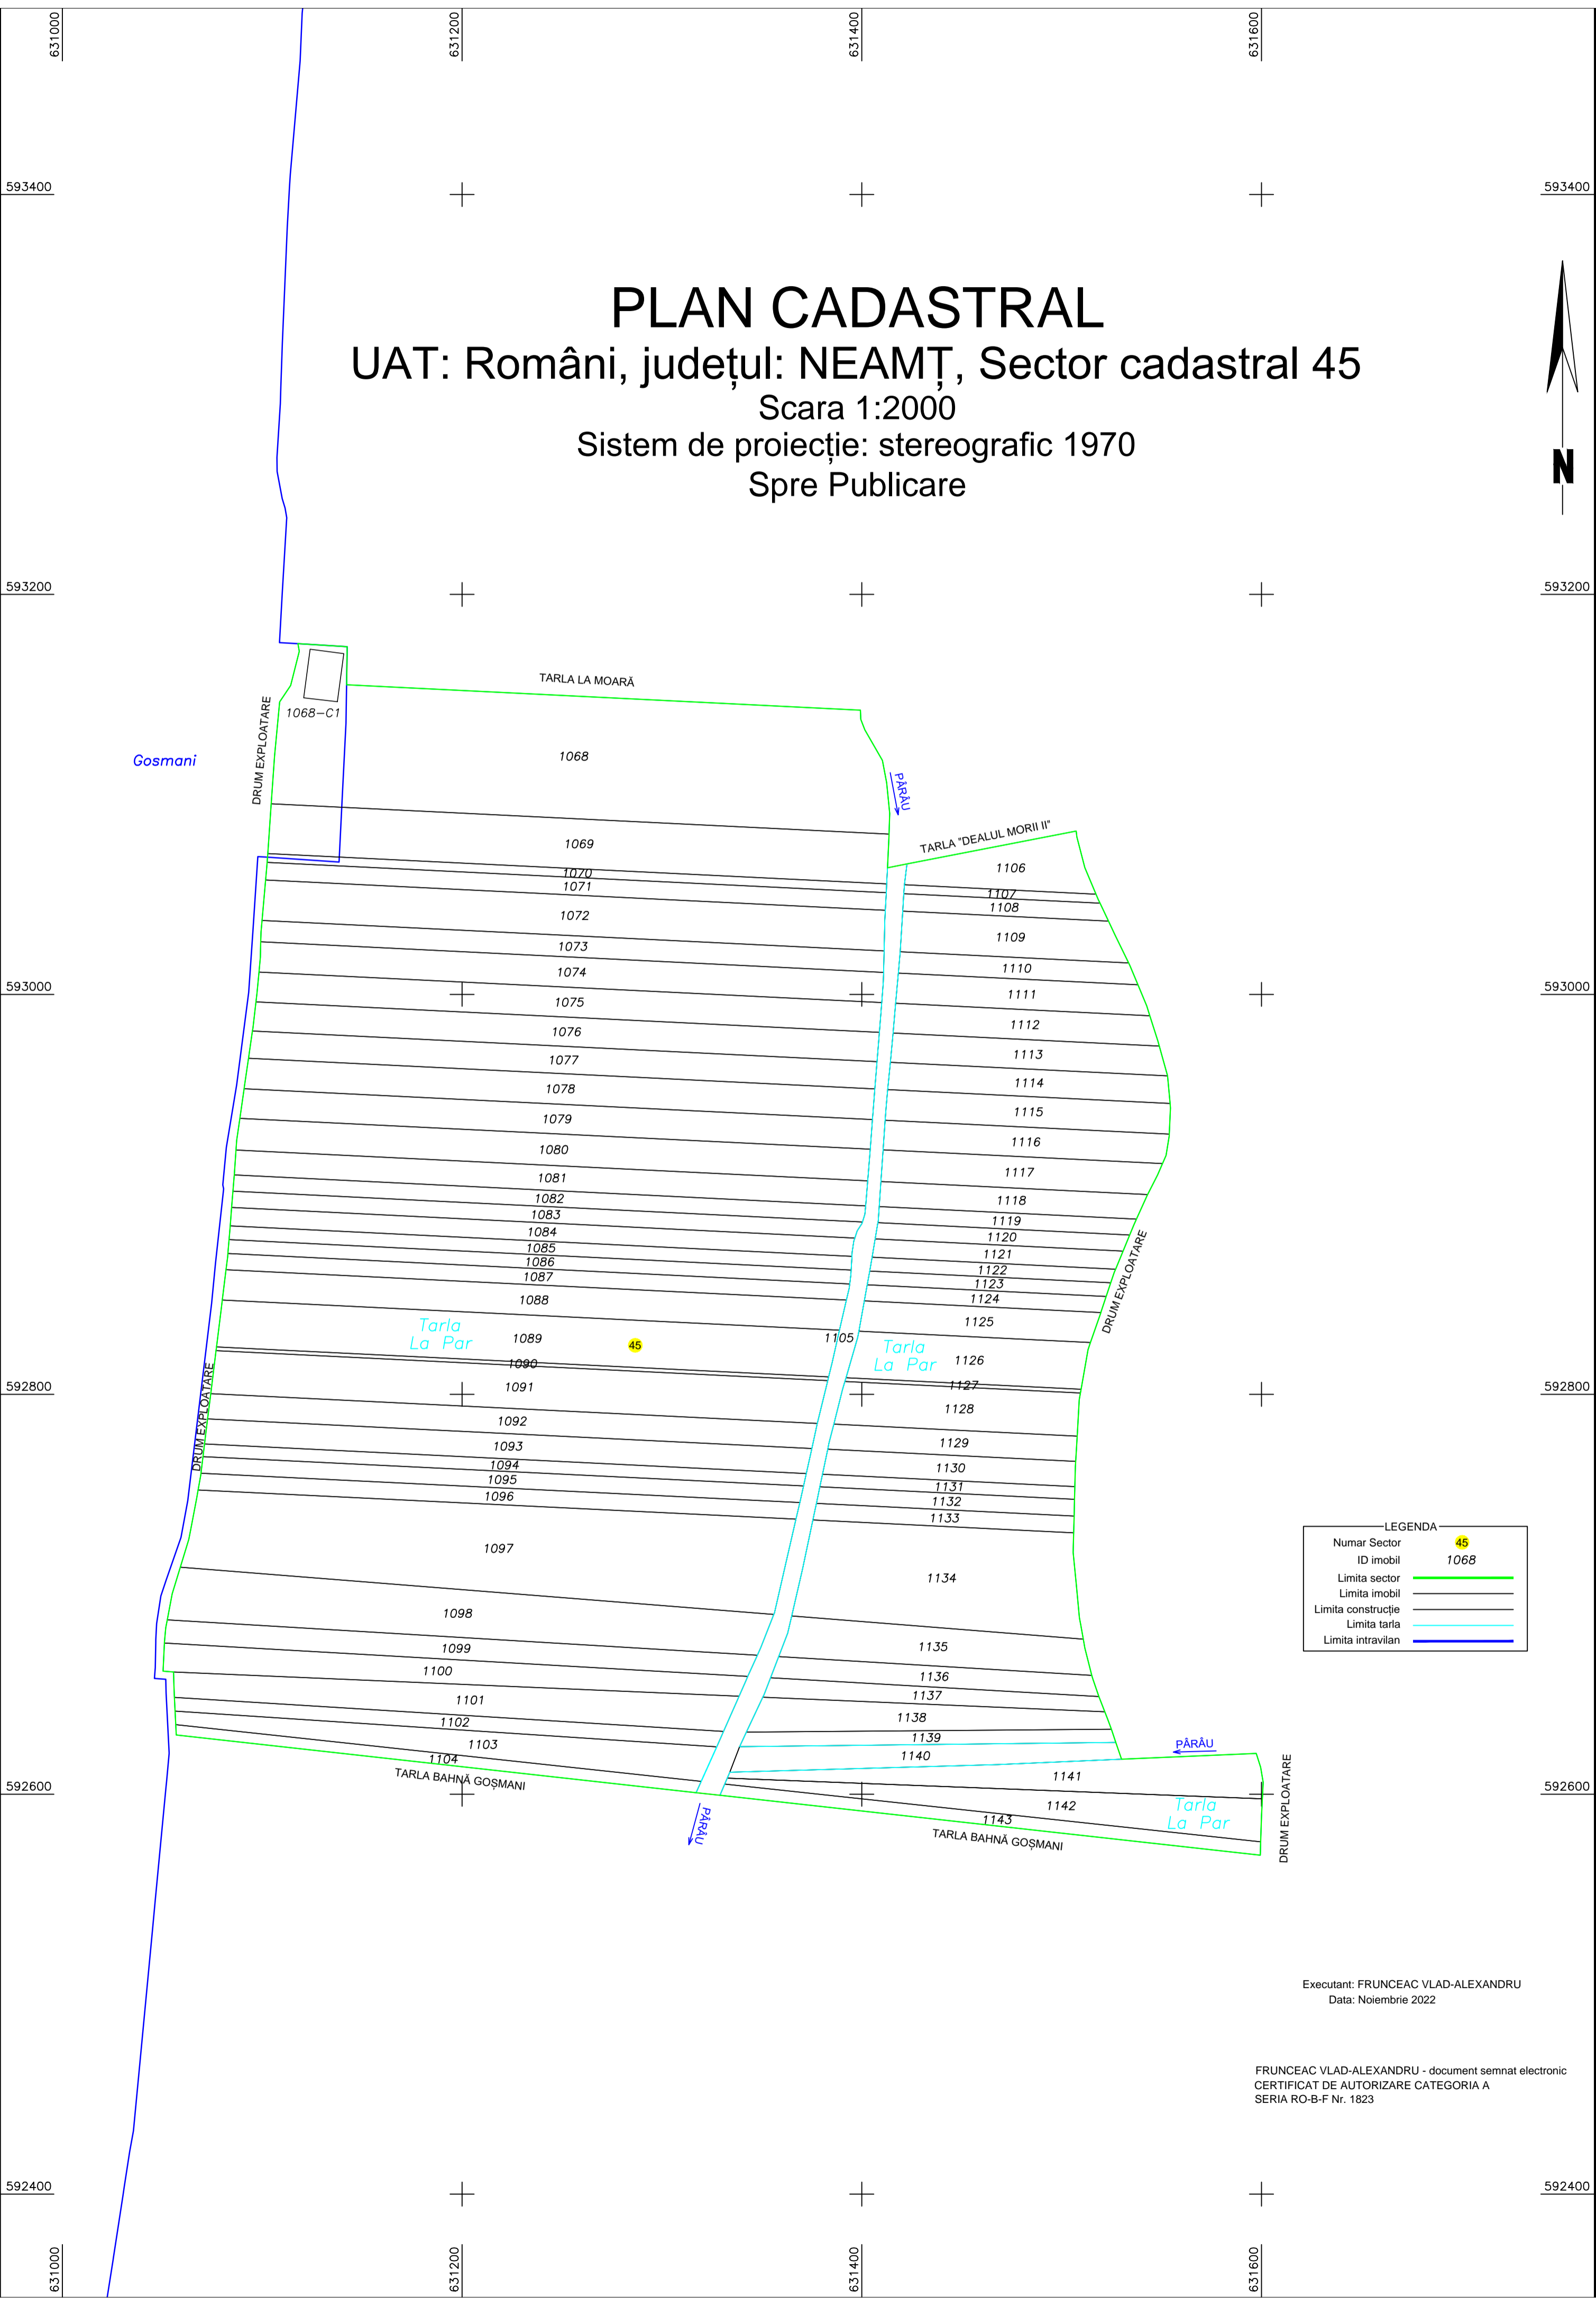

**PLAN CADASTRAL**  
UAT: Români, județul: NEAMȚ, Sector cadastral 45  
Scara 1:2000  
Sistem de proiecție: stereografic 1970  
Spre Publicare

Gosmani

LEGENDA	
Numar Sector	45
ID imobil	1068
Limita sector	— (green line)
Limita imobil	— (black line)
Limita construcție	— (black line)
Limita tarla	— (cyan line)
Limita intravilan	— (blue line)

Executant: FRUNCEAC VLAD-ALEXANDRU  
Data: Noiembrie 2022

FRUNCEAC VLAD-ALEXANDRU - document semnat electronic  
CERTIFICAT DE AUTORIZARE CATEGORIA A  
SERIA RO-B-F Nr. 1823