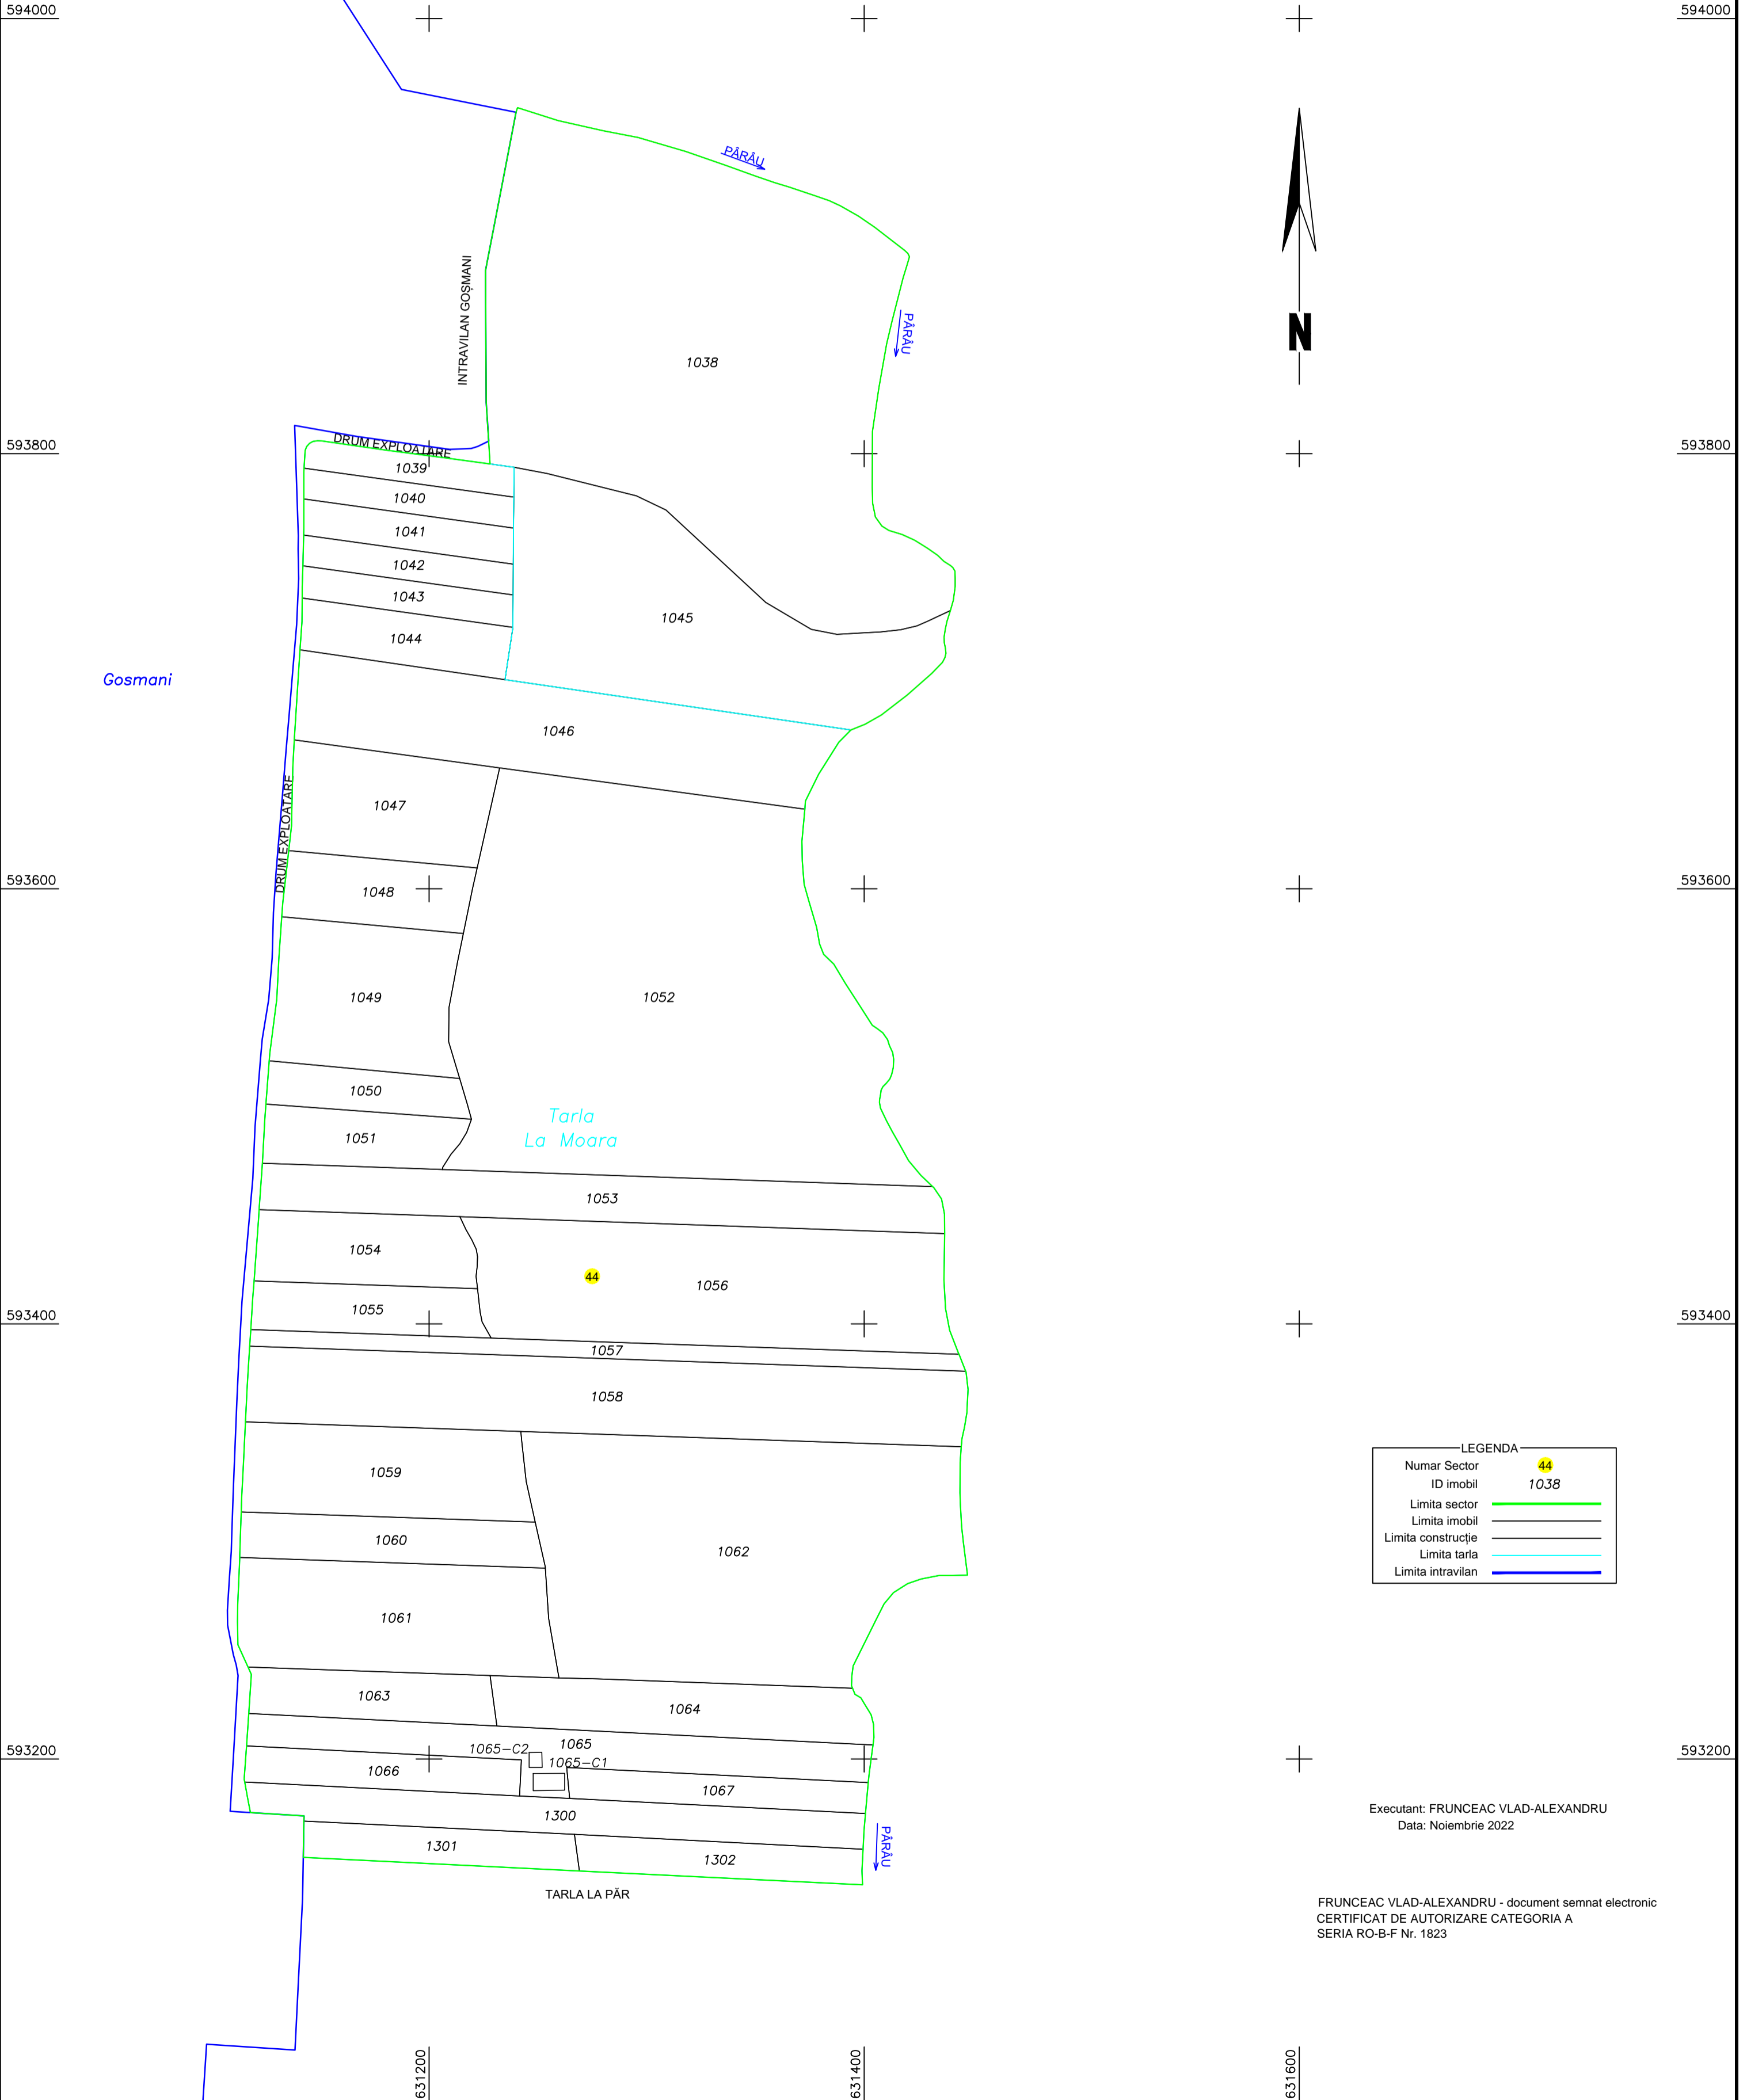

# PLAN CADASTRAL

UAT: Români, județul: NEAMȚ, Sector cadastral 44  
Scara 1:2000  
Sistem de proiecție: stereografic 1970  
Spre Publicare

LEGENDA	
Numar Sector	44
ID imobil	1038
Limita sector	—
Limita imobil	—
Limita construcție	—
Limita tarla	—
Limita intravilan	—

Executant: FRUNCEAC VLAD-ALEXANDRU  
Data: Noiembrie 2022

FRUNCEAC VLAD-ALEXANDRU - document semnat electronic  
CERTIFICAT DE AUTORIZARE CATEGORIA A  
SERIA RO-B-F Nr. 1823