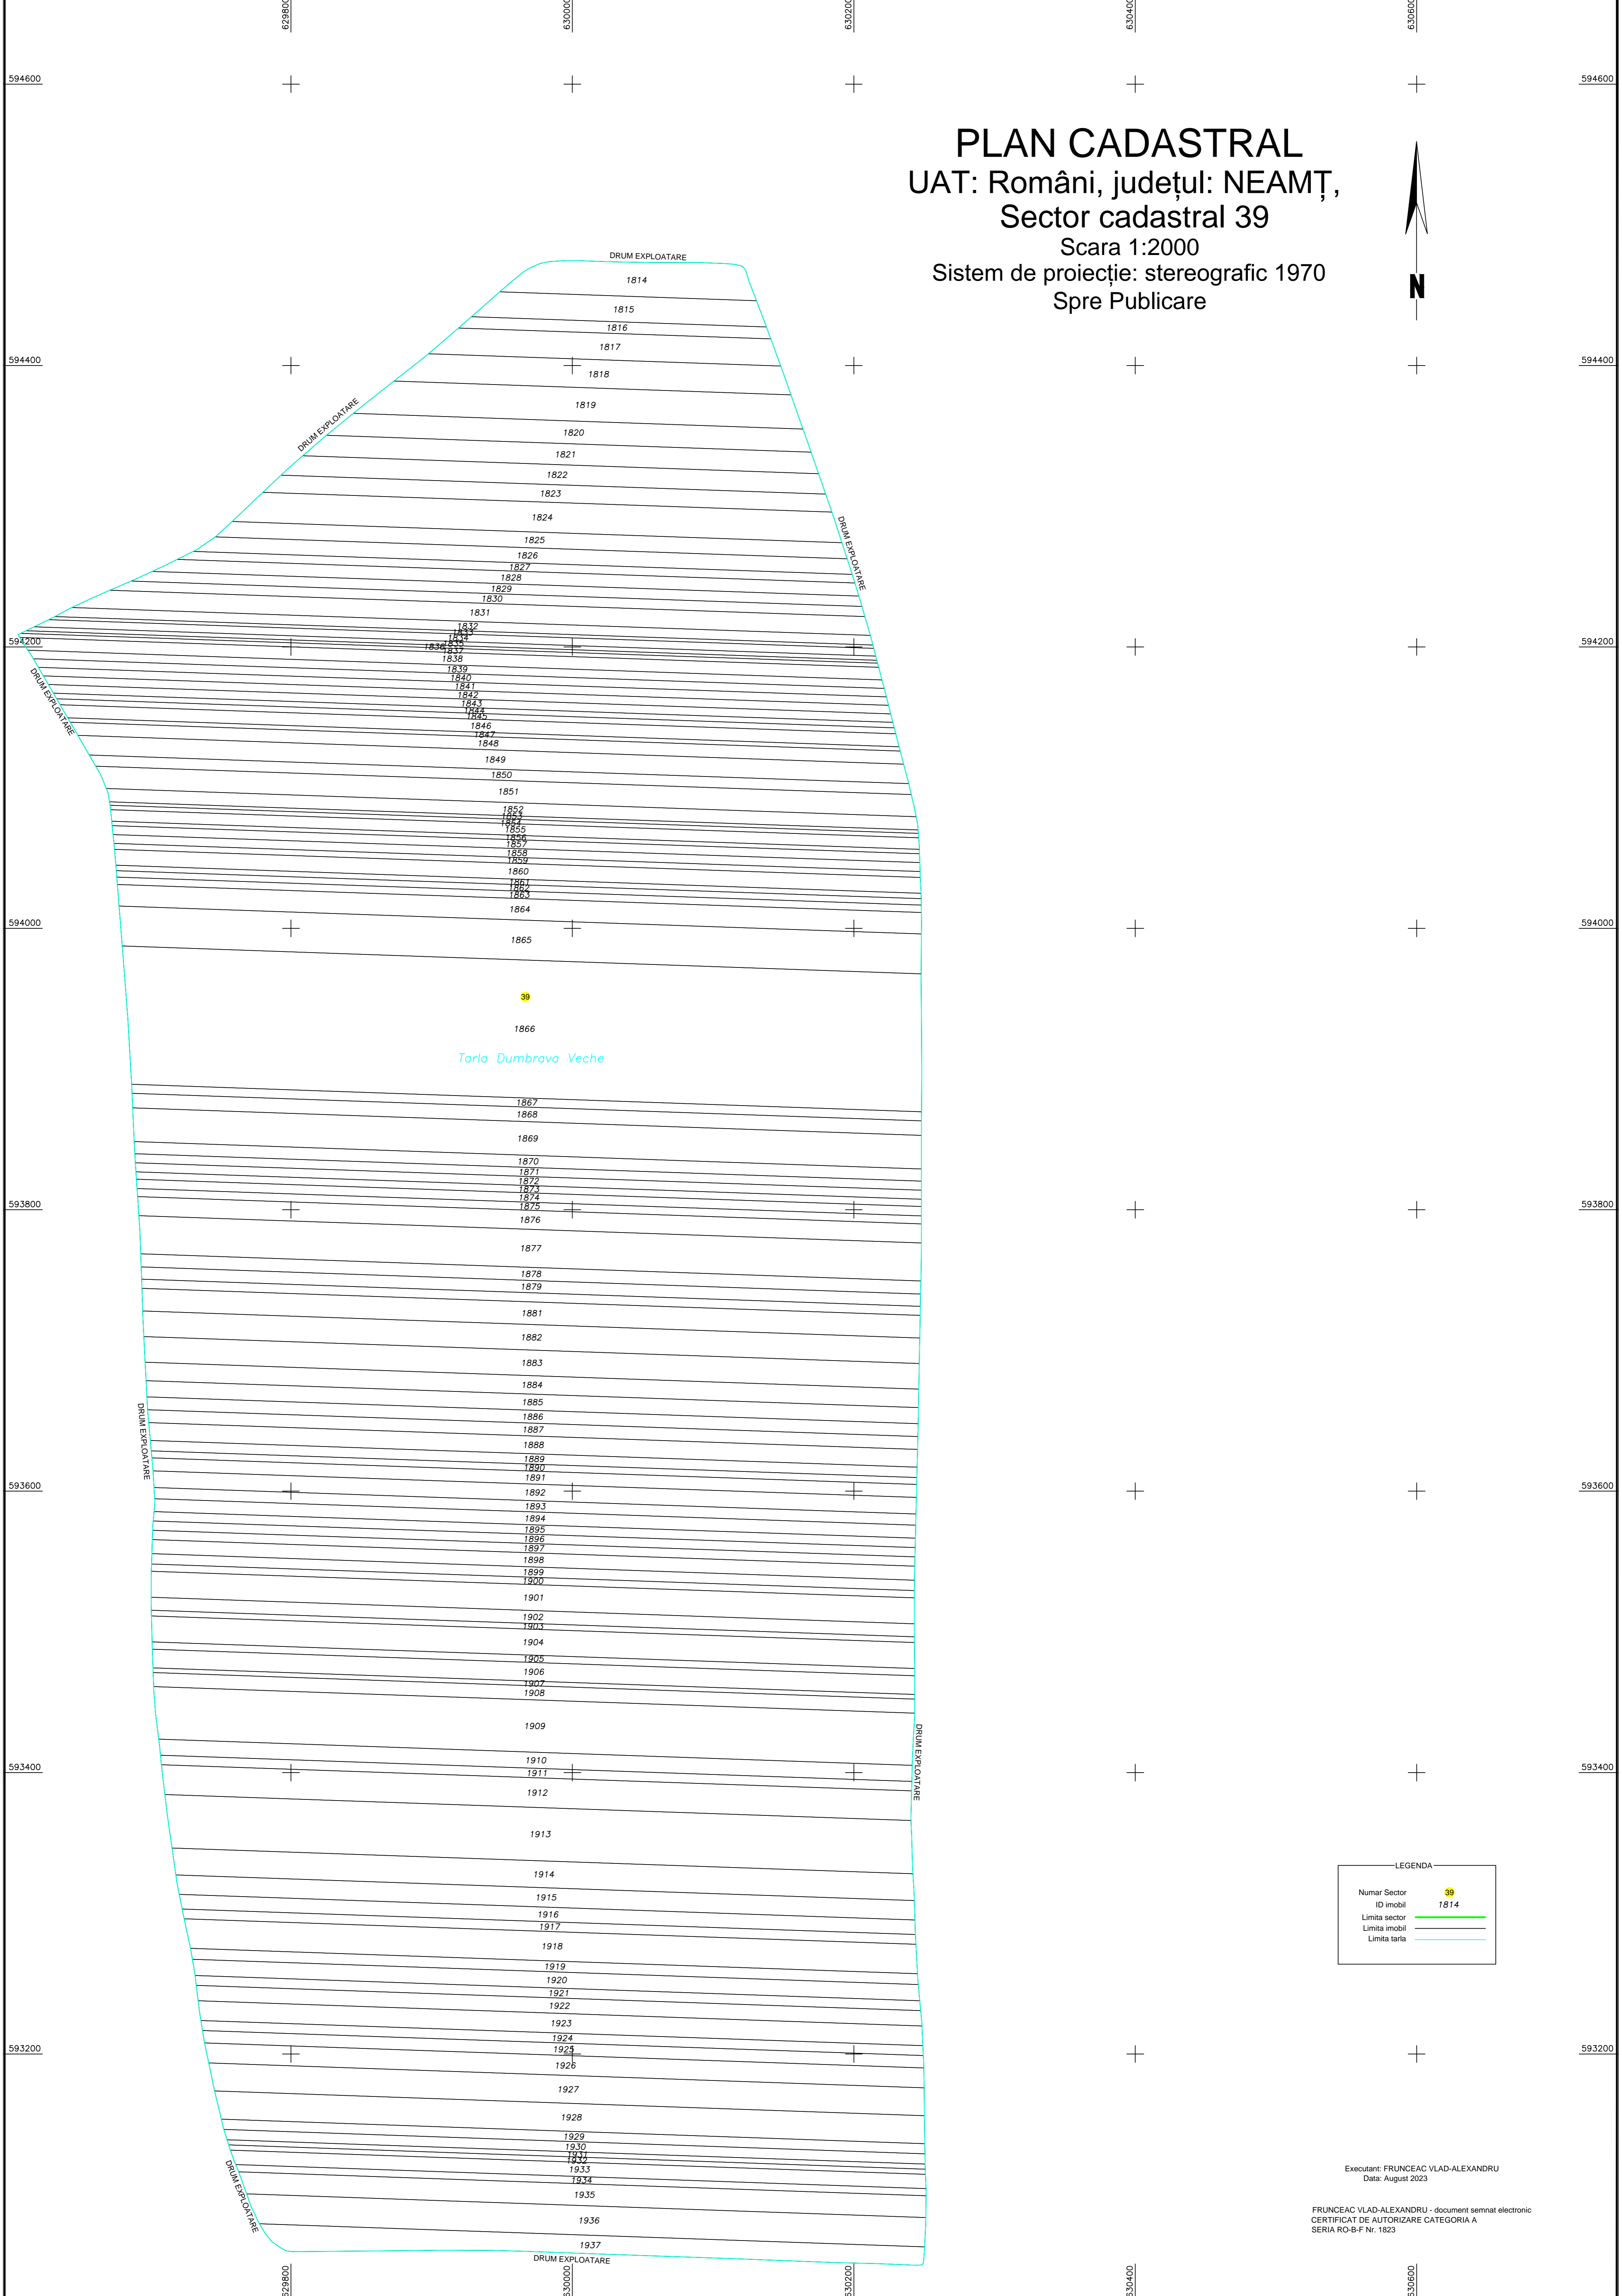

PLAN CADASTRAL
UAT: Români, județul: NEAMȚ,
Sector cadastral 39
Scara 1:2000
Sistem de proiecție: stereografic 1970
Spre Publicare

Tarla Dumbrava Veche

LEGENDA	
Numar Sector	39
ID imobil	1814
Limita sector	— (red line)
Limita imobil	— (black line)
Limita tarla	— (blue line)

Executant: FRUNCEAC VLAD-ALEXANDRU
Data: August 2023

FRUNCEAC VLAD-ALEXANDRU - document semnat electronic
CERTIFICAT DE AUTORIZARE CATEGORIA A
SERIA RO-B-F Nr. 1823