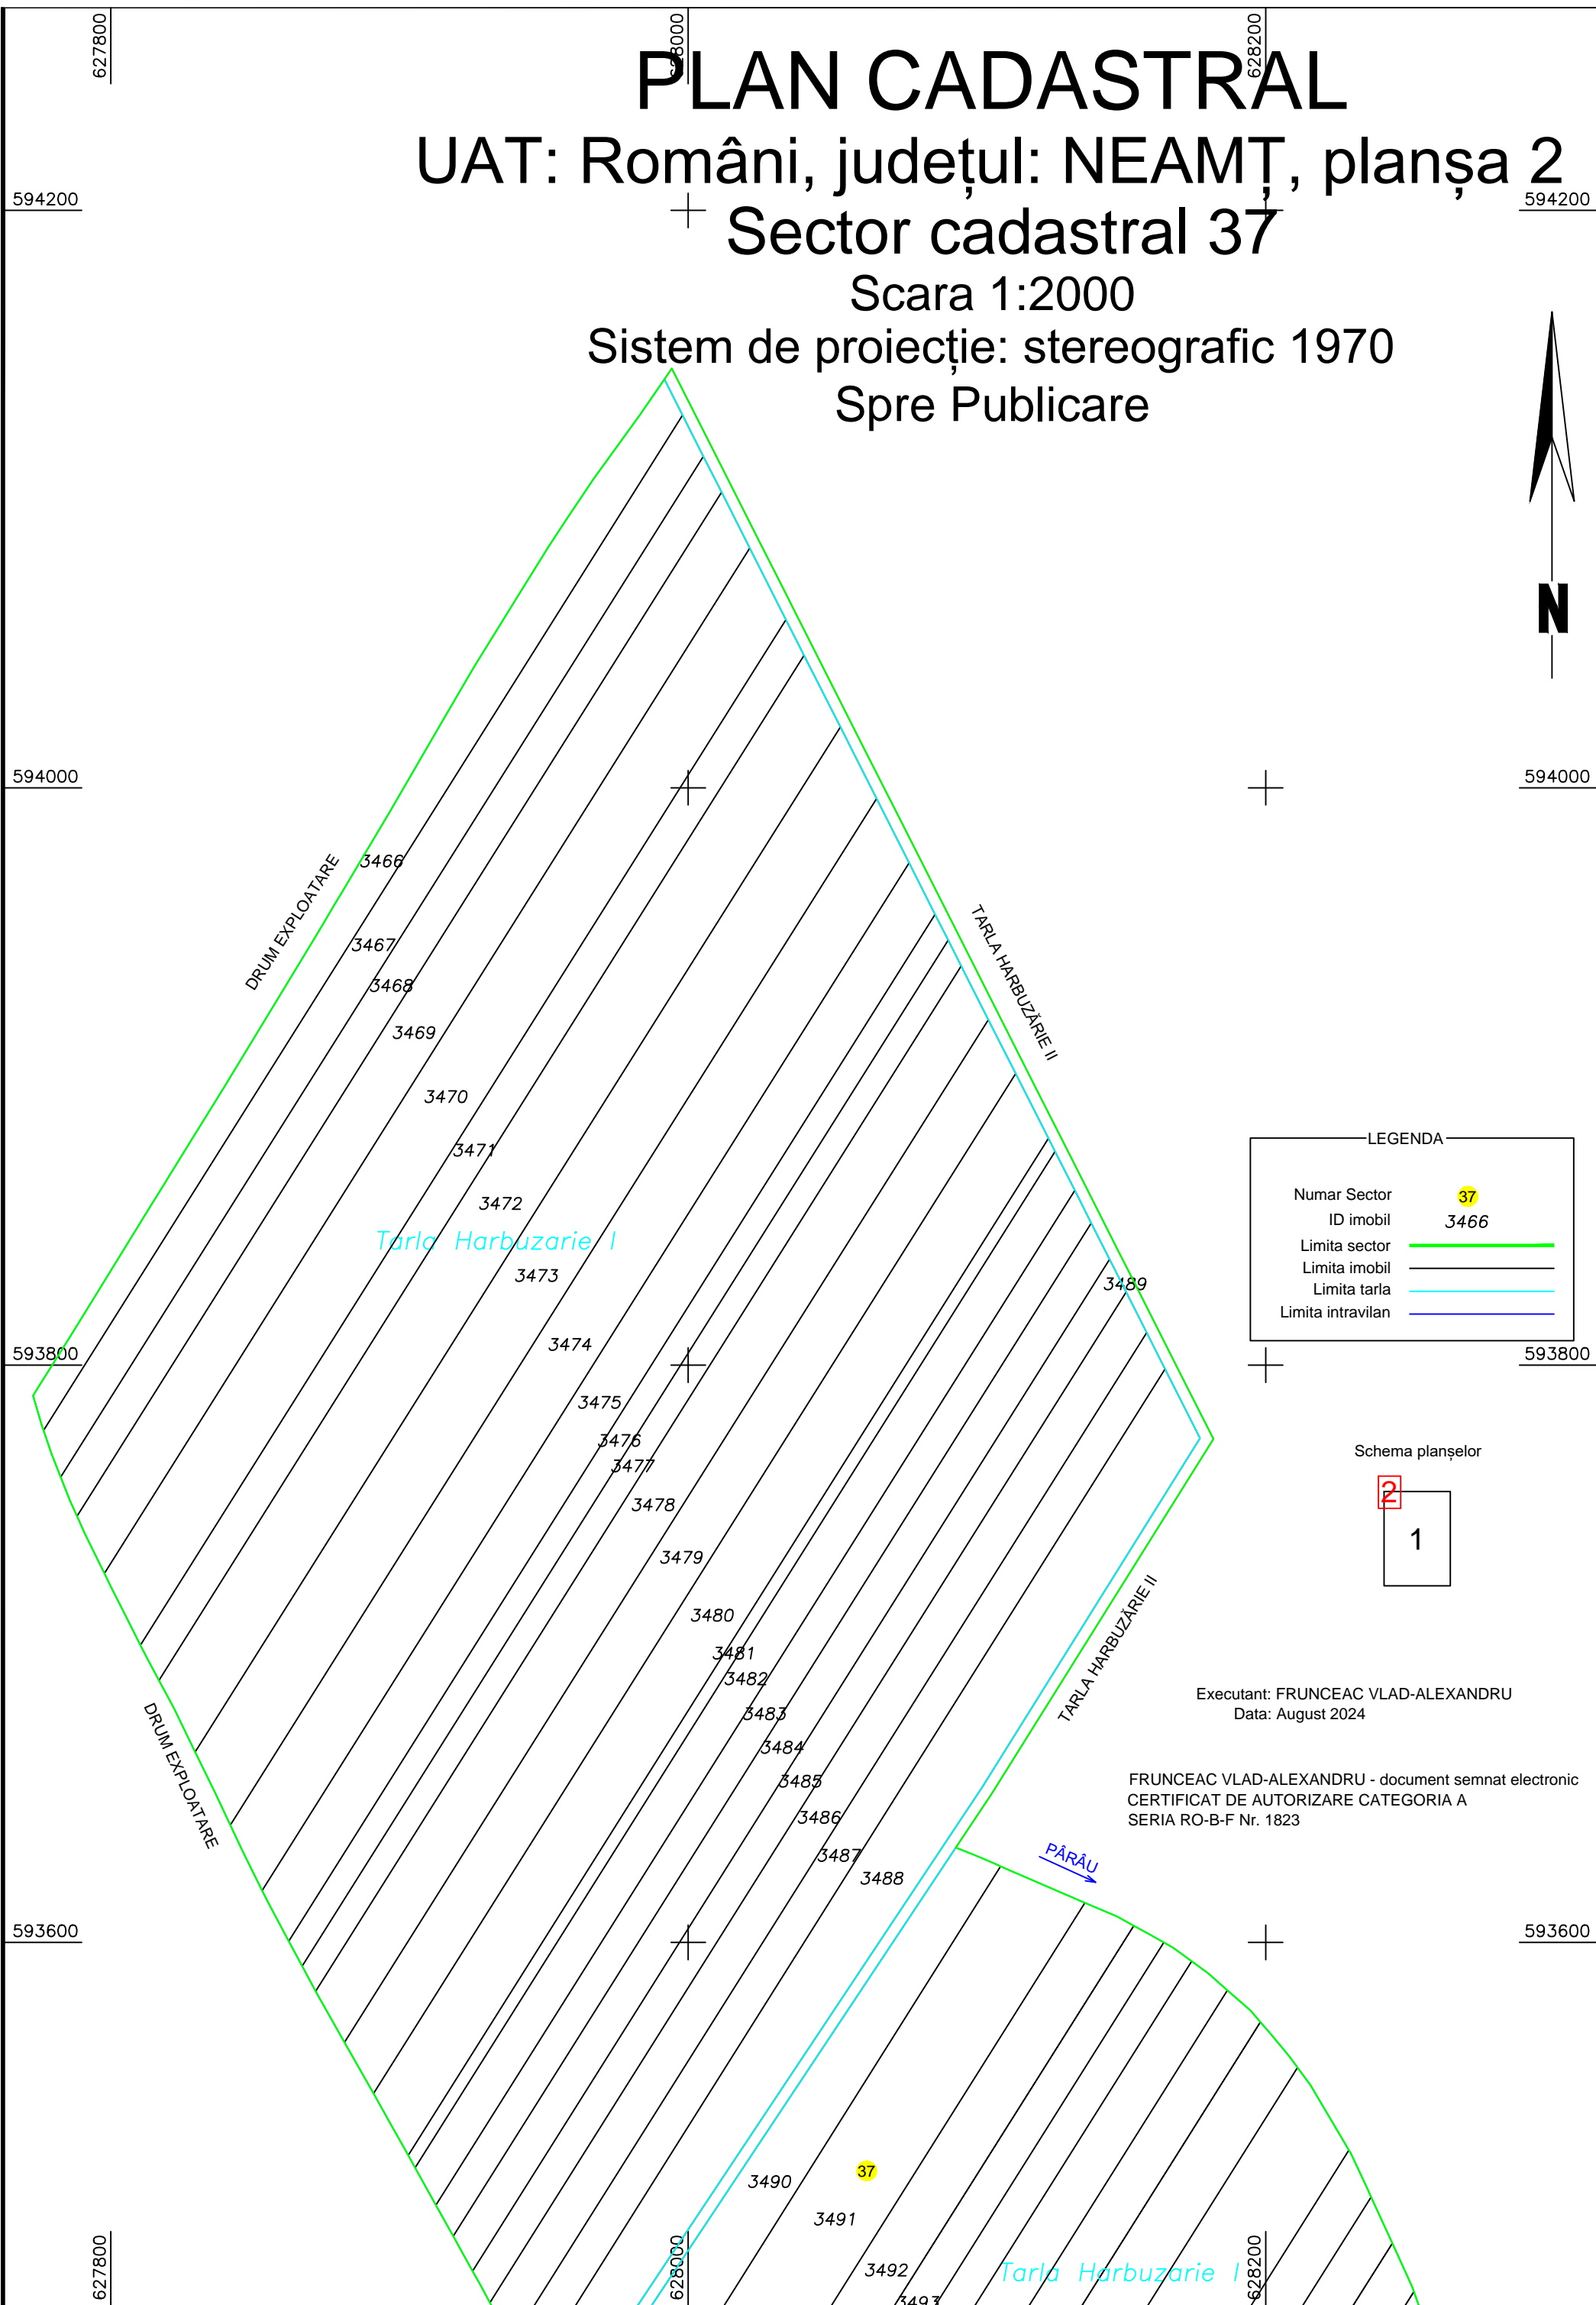

# PLAN CADASTRAL

UAT: Români, județul: NEAMȚ, planșa 2  
Sector cadastral 37

Scara 1:2000

Sistem de proiecție: stereografic 1970

Spre Publicare

LEGENDA	
Numar Sector	37
ID imobil	3466
Limita sector	
Limita imobil	
Limita tarla	
Limita intravilan	

Executant: FRUNCEAC VLAD-ALEXANDRU  
Data: August 2024

FRUNCEAC VLAD-ALEXANDRU - document semnat electronic  
CERTIFICAT DE AUTORIZARE CATEGORIA A  
SERIA RO-B-F Nr. 1823