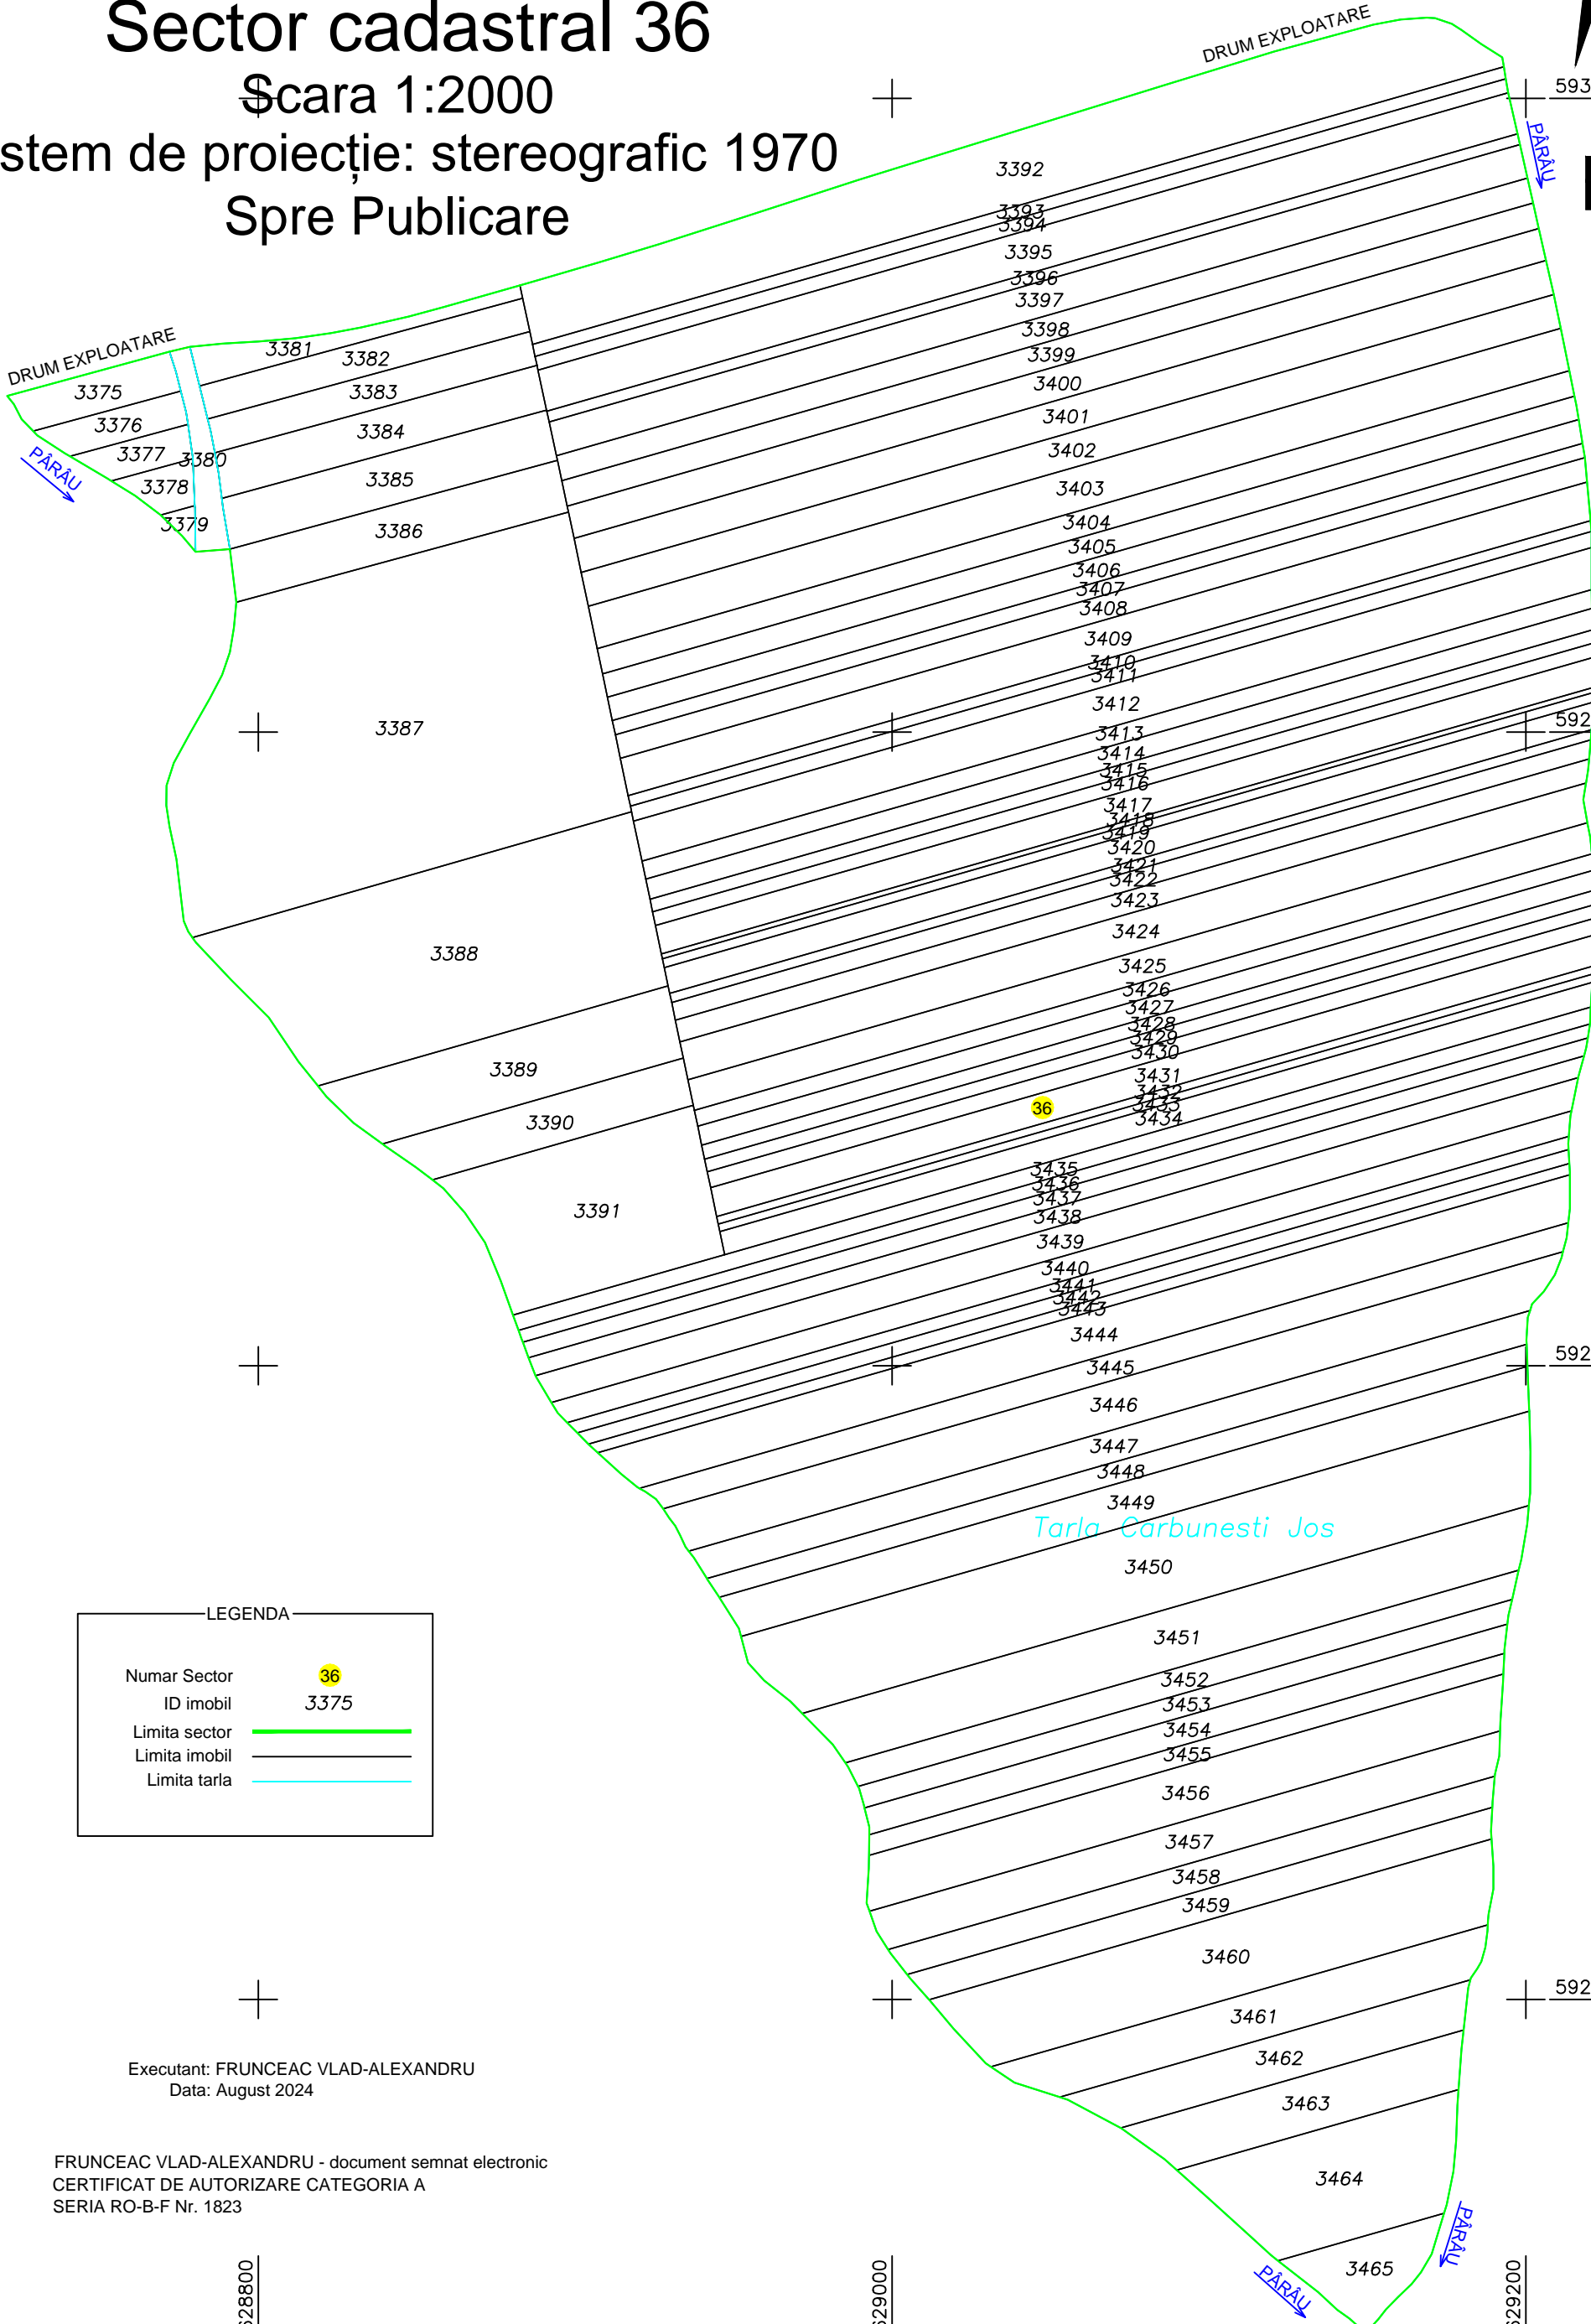

PLAN CADASTRAL

UAT: Români, județul: NEAMȚ,
Sector cadastral 36

Șcara 1:2000

Sistem de proiecție: stereografic 1970

Spre Publicare

593000

629000

629200

593000

N

592800

592800

592600

592600

592400

592400

628800

628800

629000

629200

LEGENDA

Numar Sector	36
ID imobil	3375
Limita sector	
Limita imobil	
Limita tarla	

Executant: FRUNCEAC VLAD-ALEXANDRU
Data: August 2024

FRUNCEAC VLAD-ALEXANDRU - document semnat electronic
CERTIFICAT DE AUTORIZARE CATEGORIA A
SERIA RO-B-F Nr. 1823