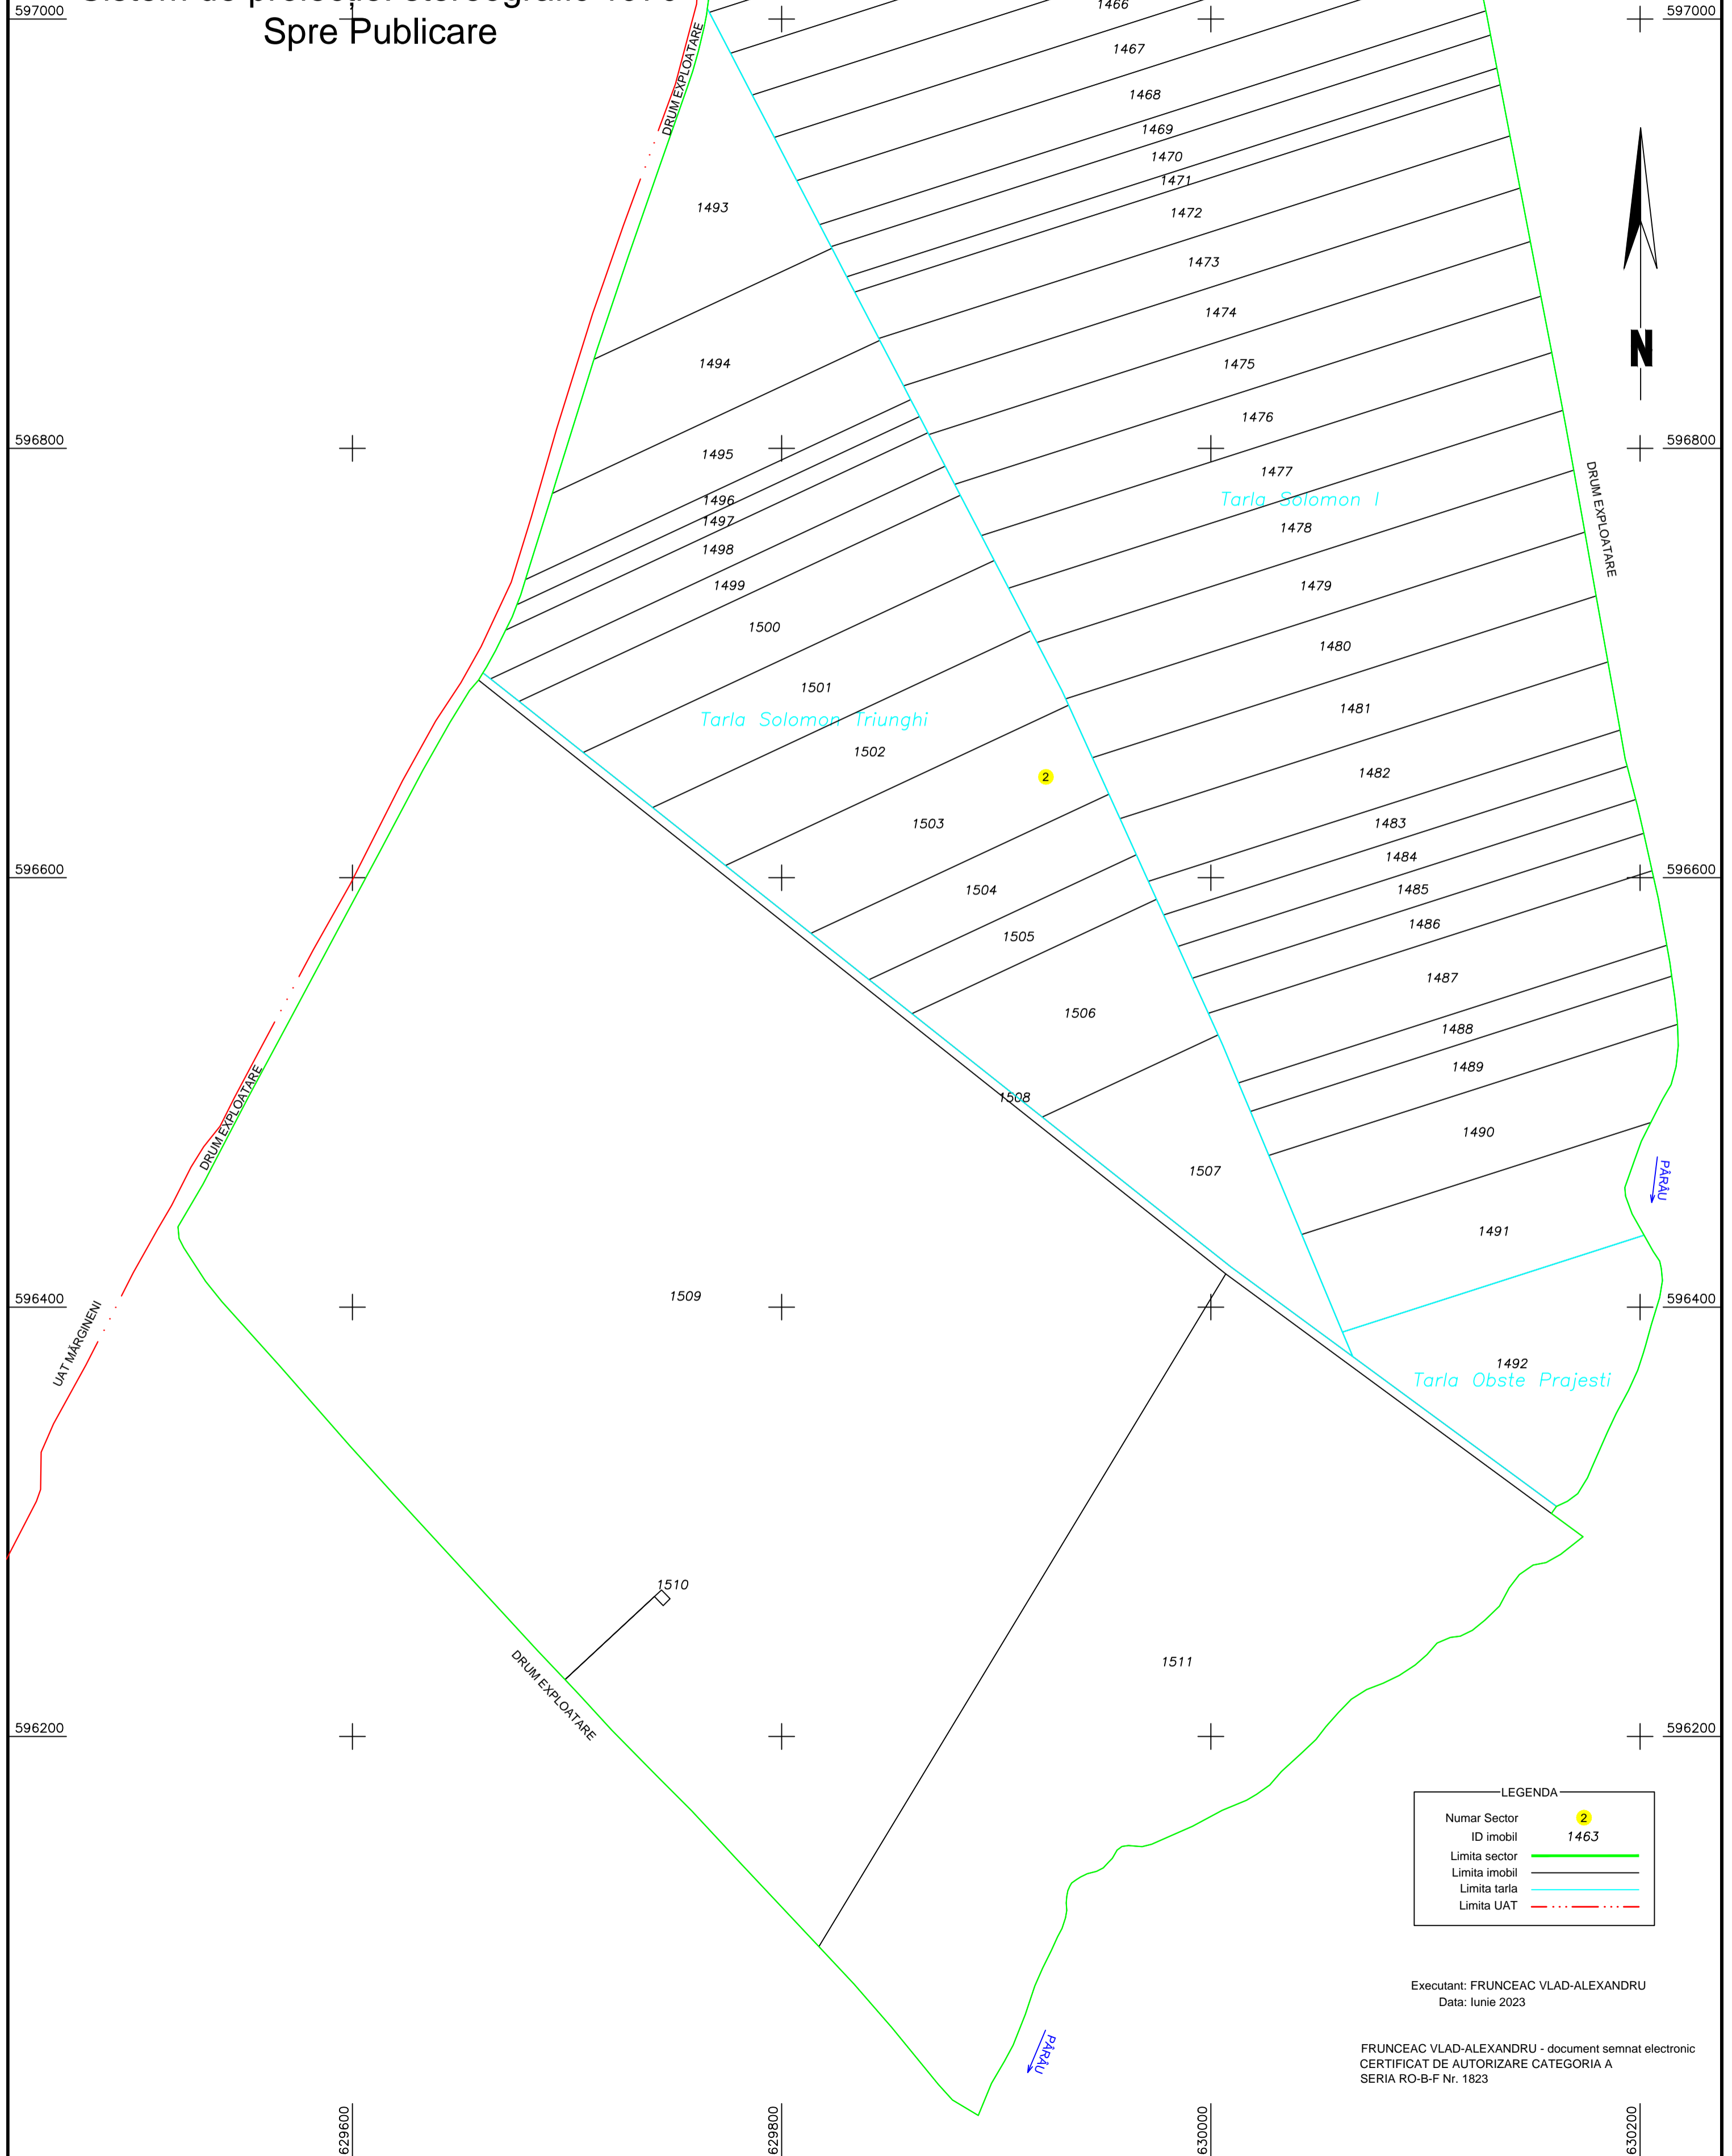

# PLAN CADASTRAL

UAT: Români, județul: NEAMȚ,  
Sector cadastral 2  
Scara 1:2000  
Sistem de proiectie: stereografic 1970  
Spre Publicare

LEGENDA	
Numar Sector	2
ID imobil	1463
Limita sector	— (green line)
Limita imobil	— (black line)
Limita tarla	— (cyan line)
Limita UAT	- · - · - (red line)

Executant: FRUNCEAC VLAD-ALEXANDRU  
Data: Iunie 2023  
FRUNCEAC VLAD-ALEXANDRU - document semnat electronic  
CERTIFICAT DE AUTORIZARE CATEGORIA A  
SERIA RO-B-F Nr. 1823