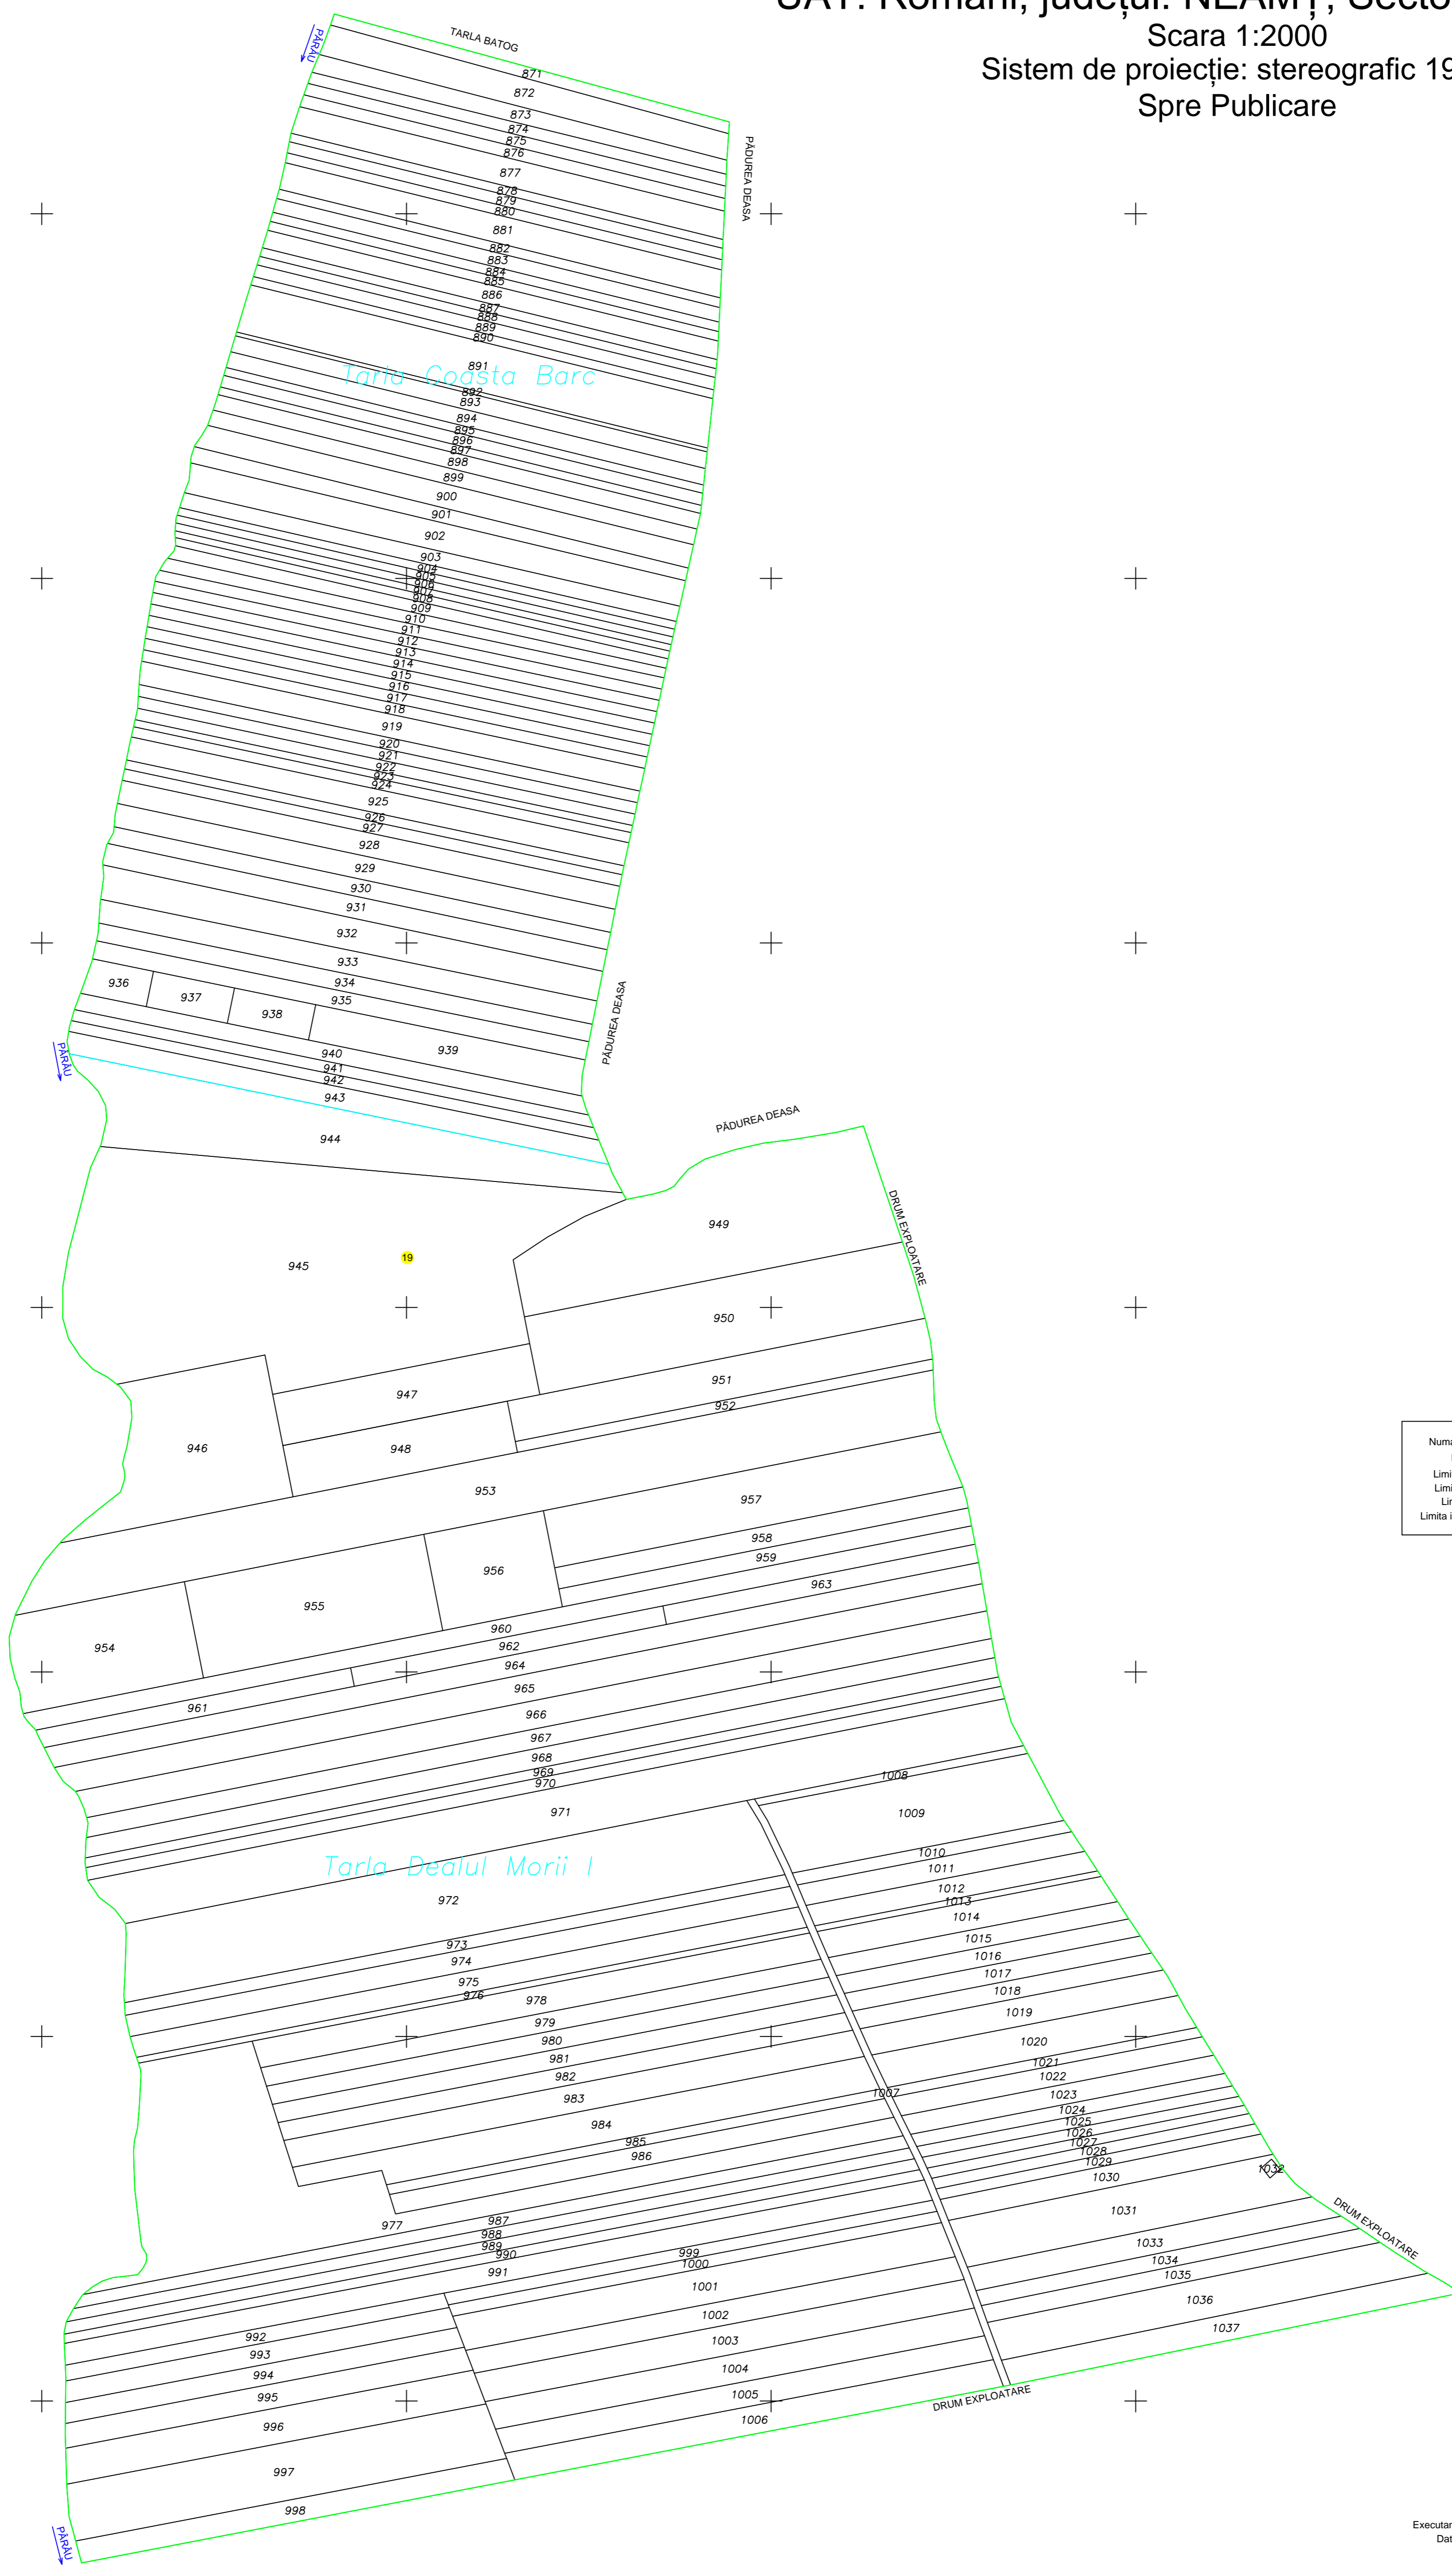

PLAN CADASTRAL
UAT: Români, județul: NEAMȚ, Sector cadastral 19
Scara 1:2000
Sistem de proiecție: stereografic 1970
Spre Publicare

LEGENDA	
Numar Sector	19
ID imobil	871
Limita sector	
Limita imobil	
Limita tarla	
Limita intravilan	

Executant: FRUNCEAC VLAD-ALEXANDRU
Data: Noiembrie 2022