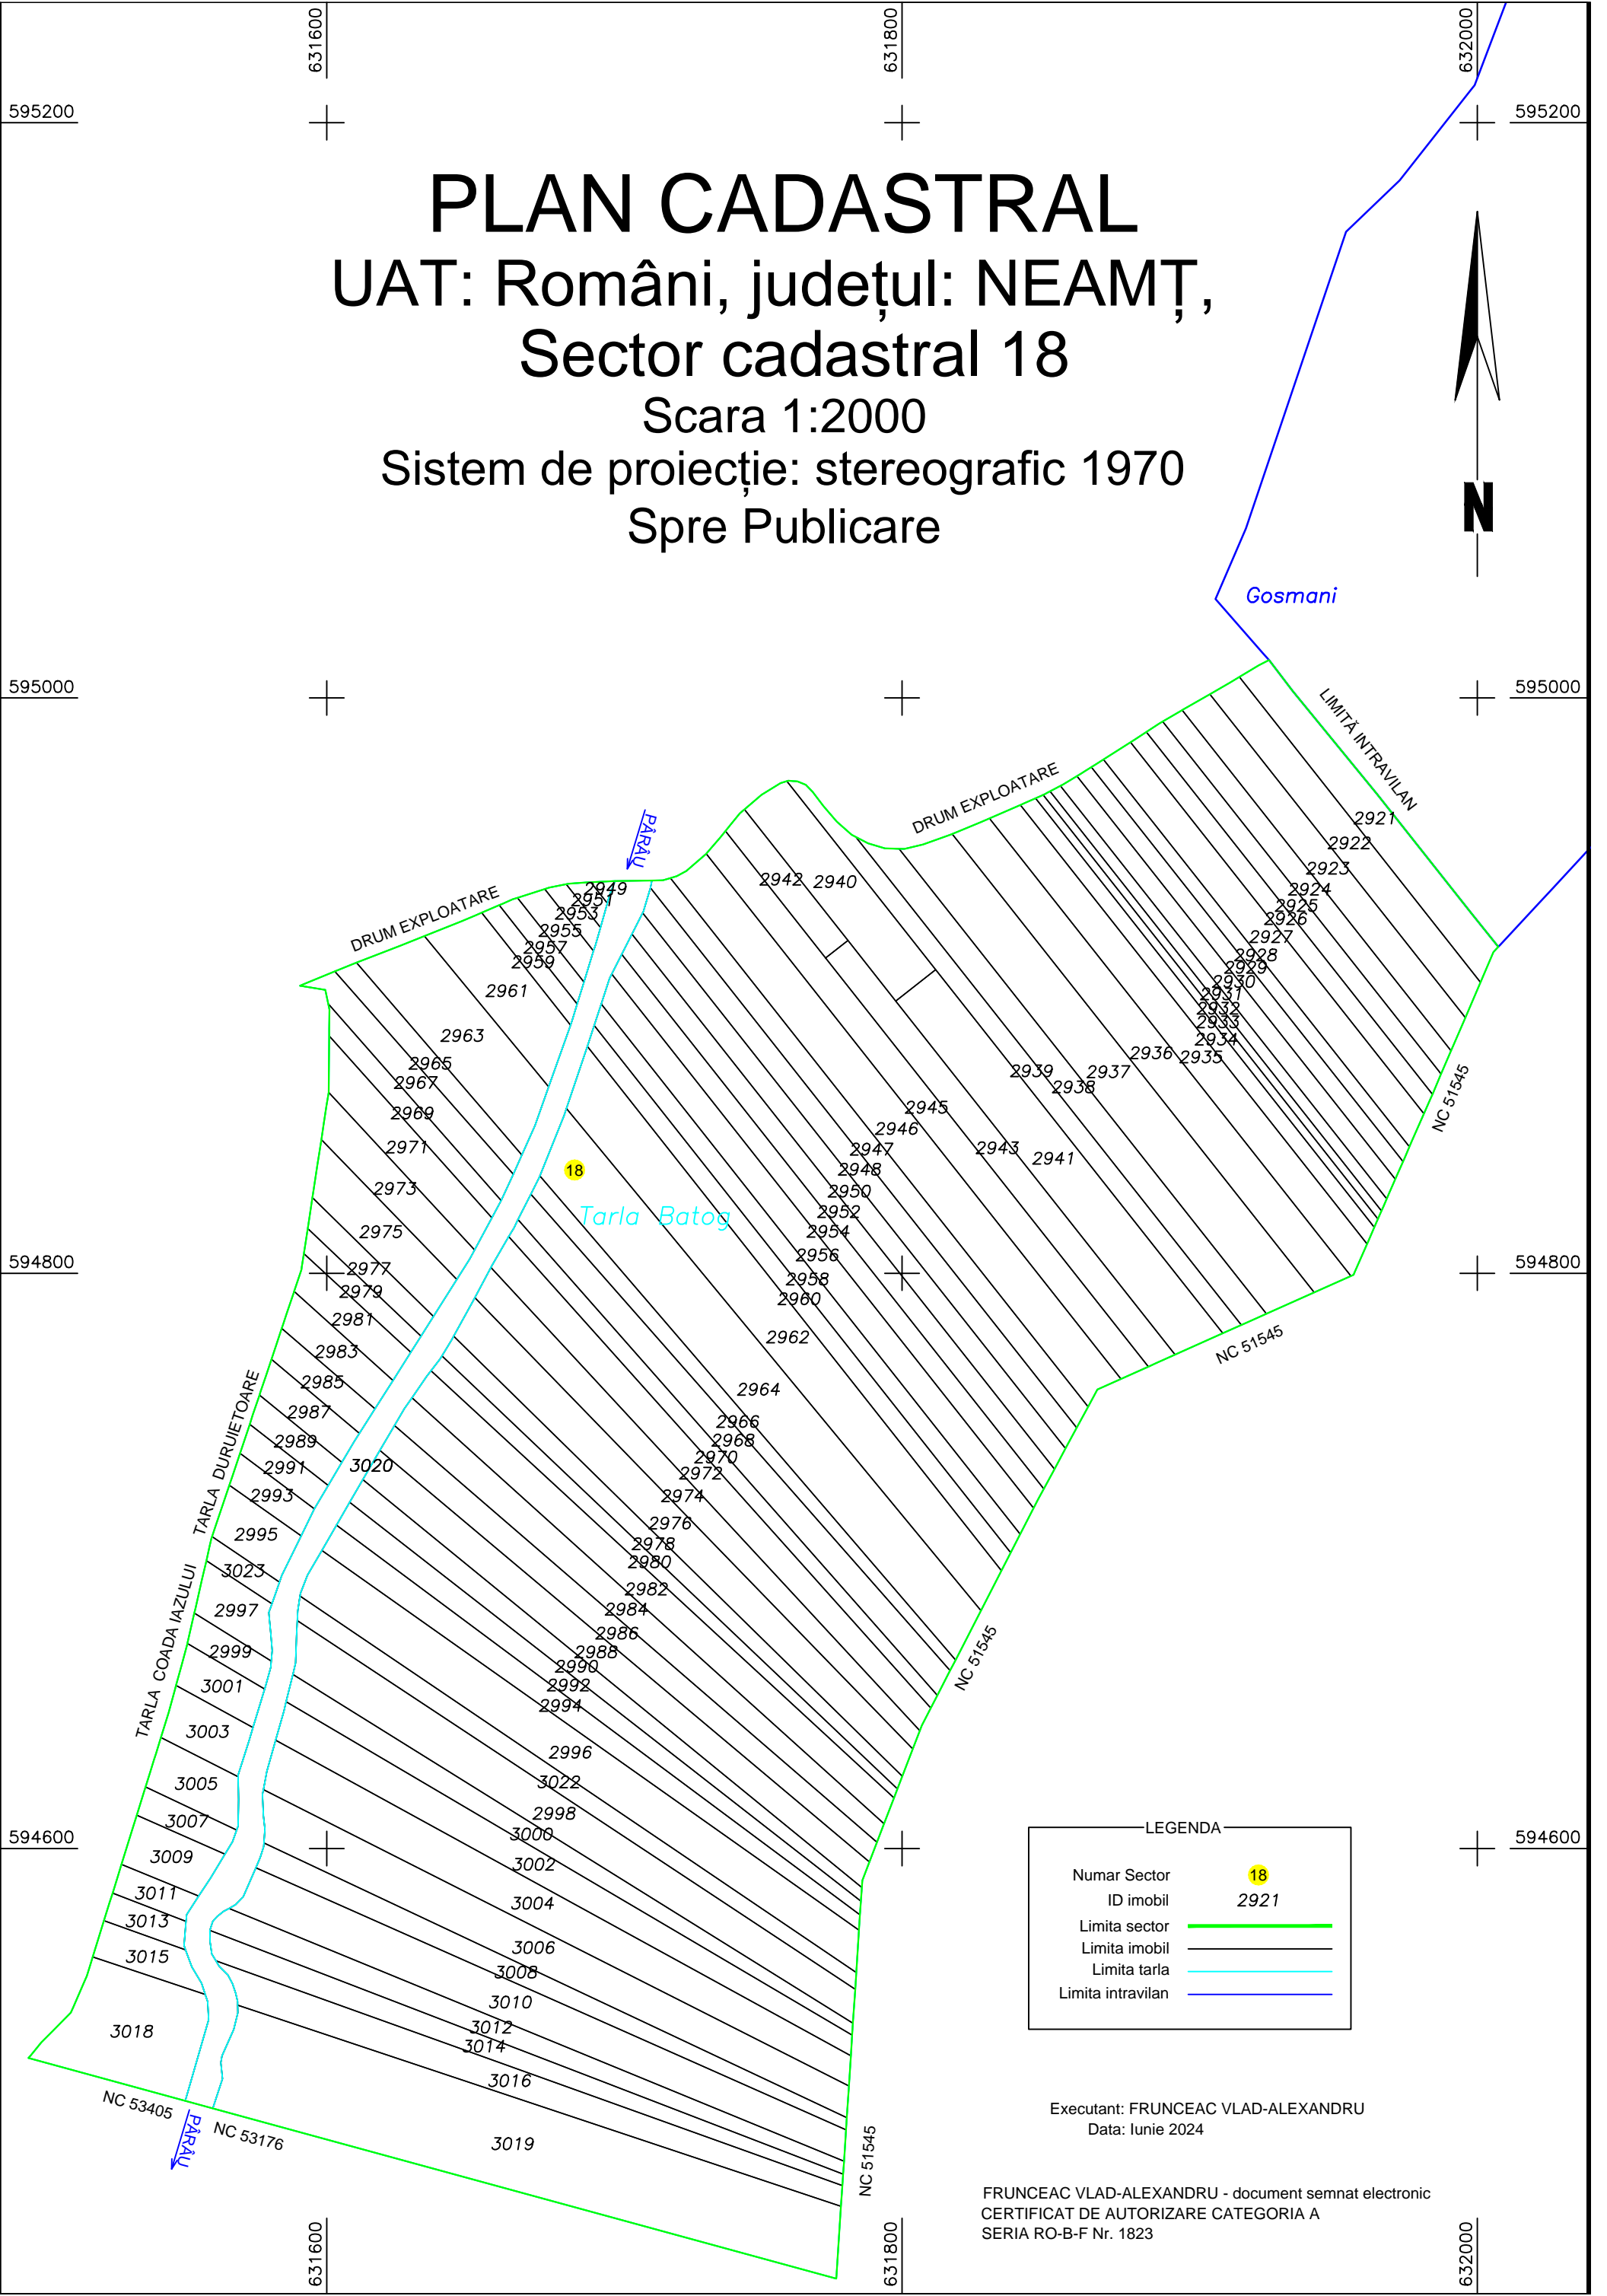

PLAN CADASTRAL
UAT: Români, județul: NEAMȚ,
Sector cadastral 18
Scara 1:2000
Sistem de proiecție: stereografic 1970
Spre Publicare

LEGENDA

Numar Sector	18
ID imobil	2921
Limita sector	
Limita imobil	
Limita tarla	
Limita intravilan	

Executant: FRUNCEAC VLAD-ALEXANDRU
Data: Iunie 2024

FRUNCEAC VLAD-ALEXANDRU - document semnat electronic
CERTIFICAT DE AUTORIZARE CATEGORIA A
SERIA RO-B-F Nr. 1823