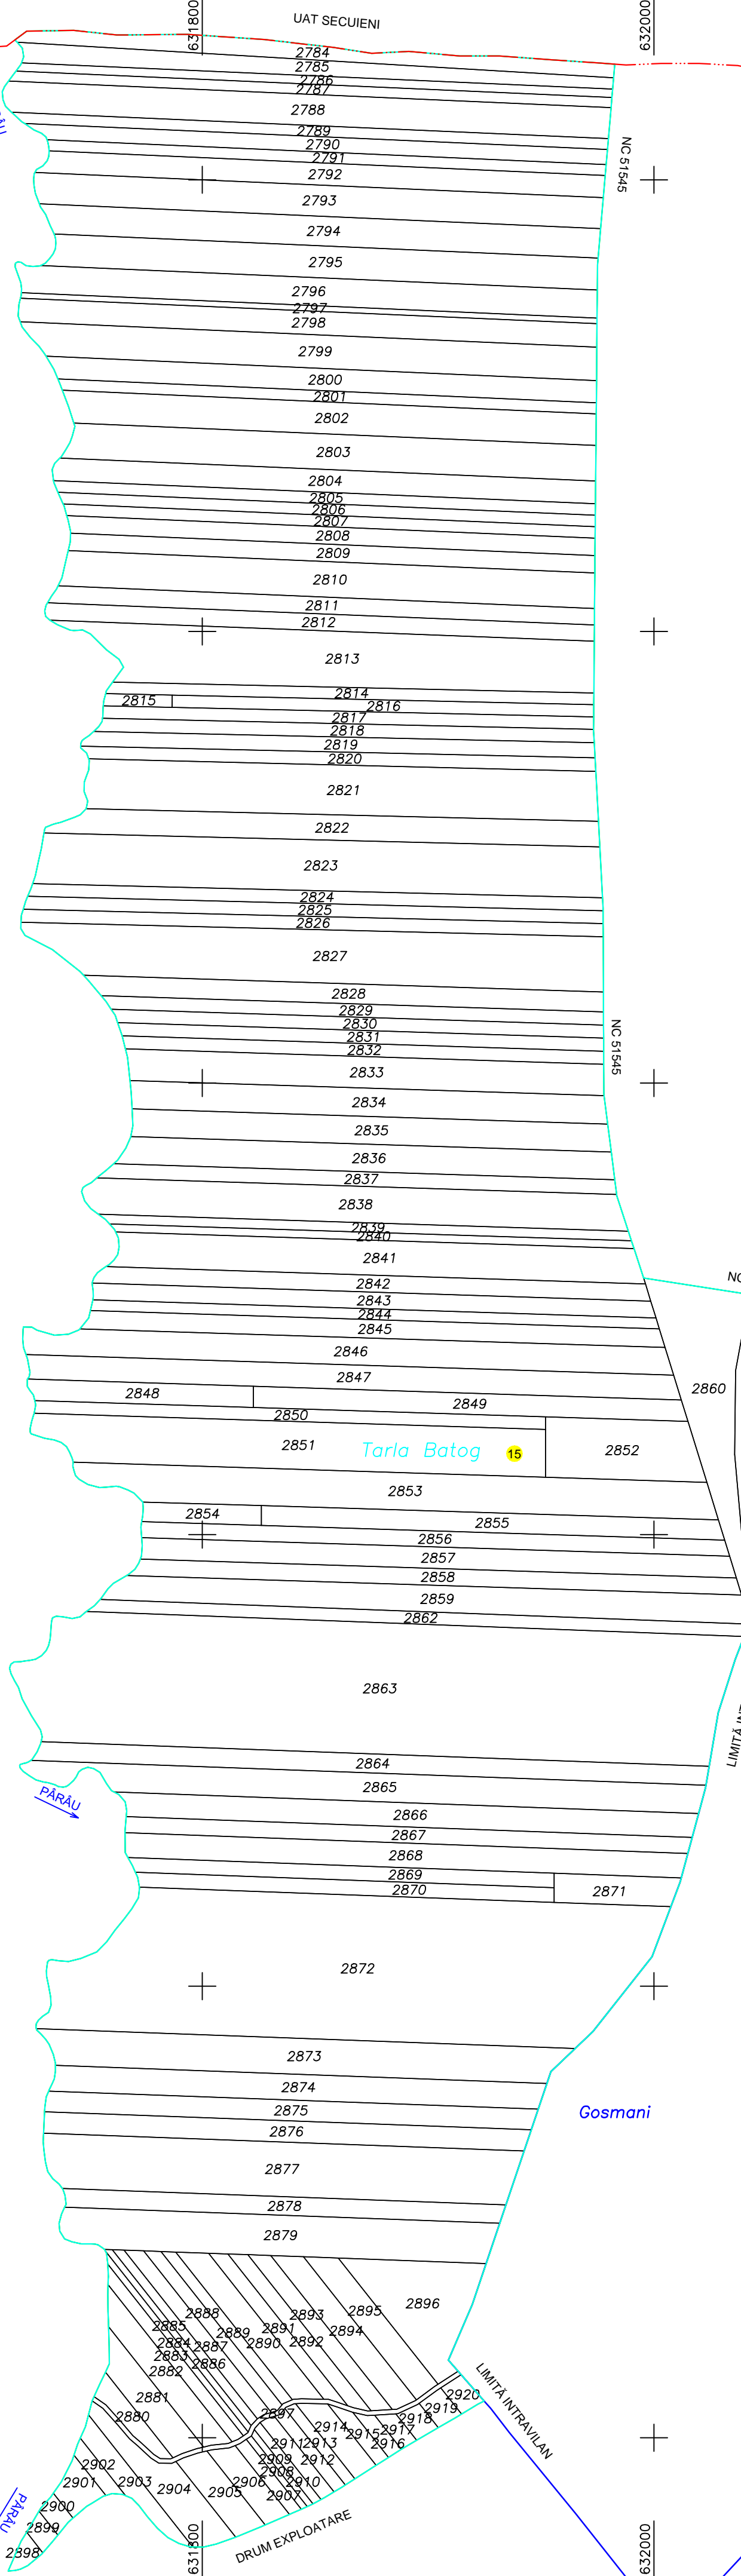

PLAN CADASTRAL
UAT: Români, județul: NEAMȚ,
Sector cadastral 15
Scara 1:2000
Sistem de proiecție: stereografic 1970
Spre Publicare

LEGENDA

Numar Sector	15
ID imobil	2784
Limita sector	— (green line)
Limita imobil	— (black line)
Limita tarla	— (cyan line)
Limita intravilan	— (blue line)
Limita UAT	— (red dashed line)

Executant: FRUNCEAC VLAD-ALEXANDRU
Data: Iunie 2024

FRUNCEAC VLAD-ALEXANDRU - document semnat electronic
CERTIFICAT DE AUTORIZARE CATEGORIA A
SERIA RO-B-F Nr. 1823