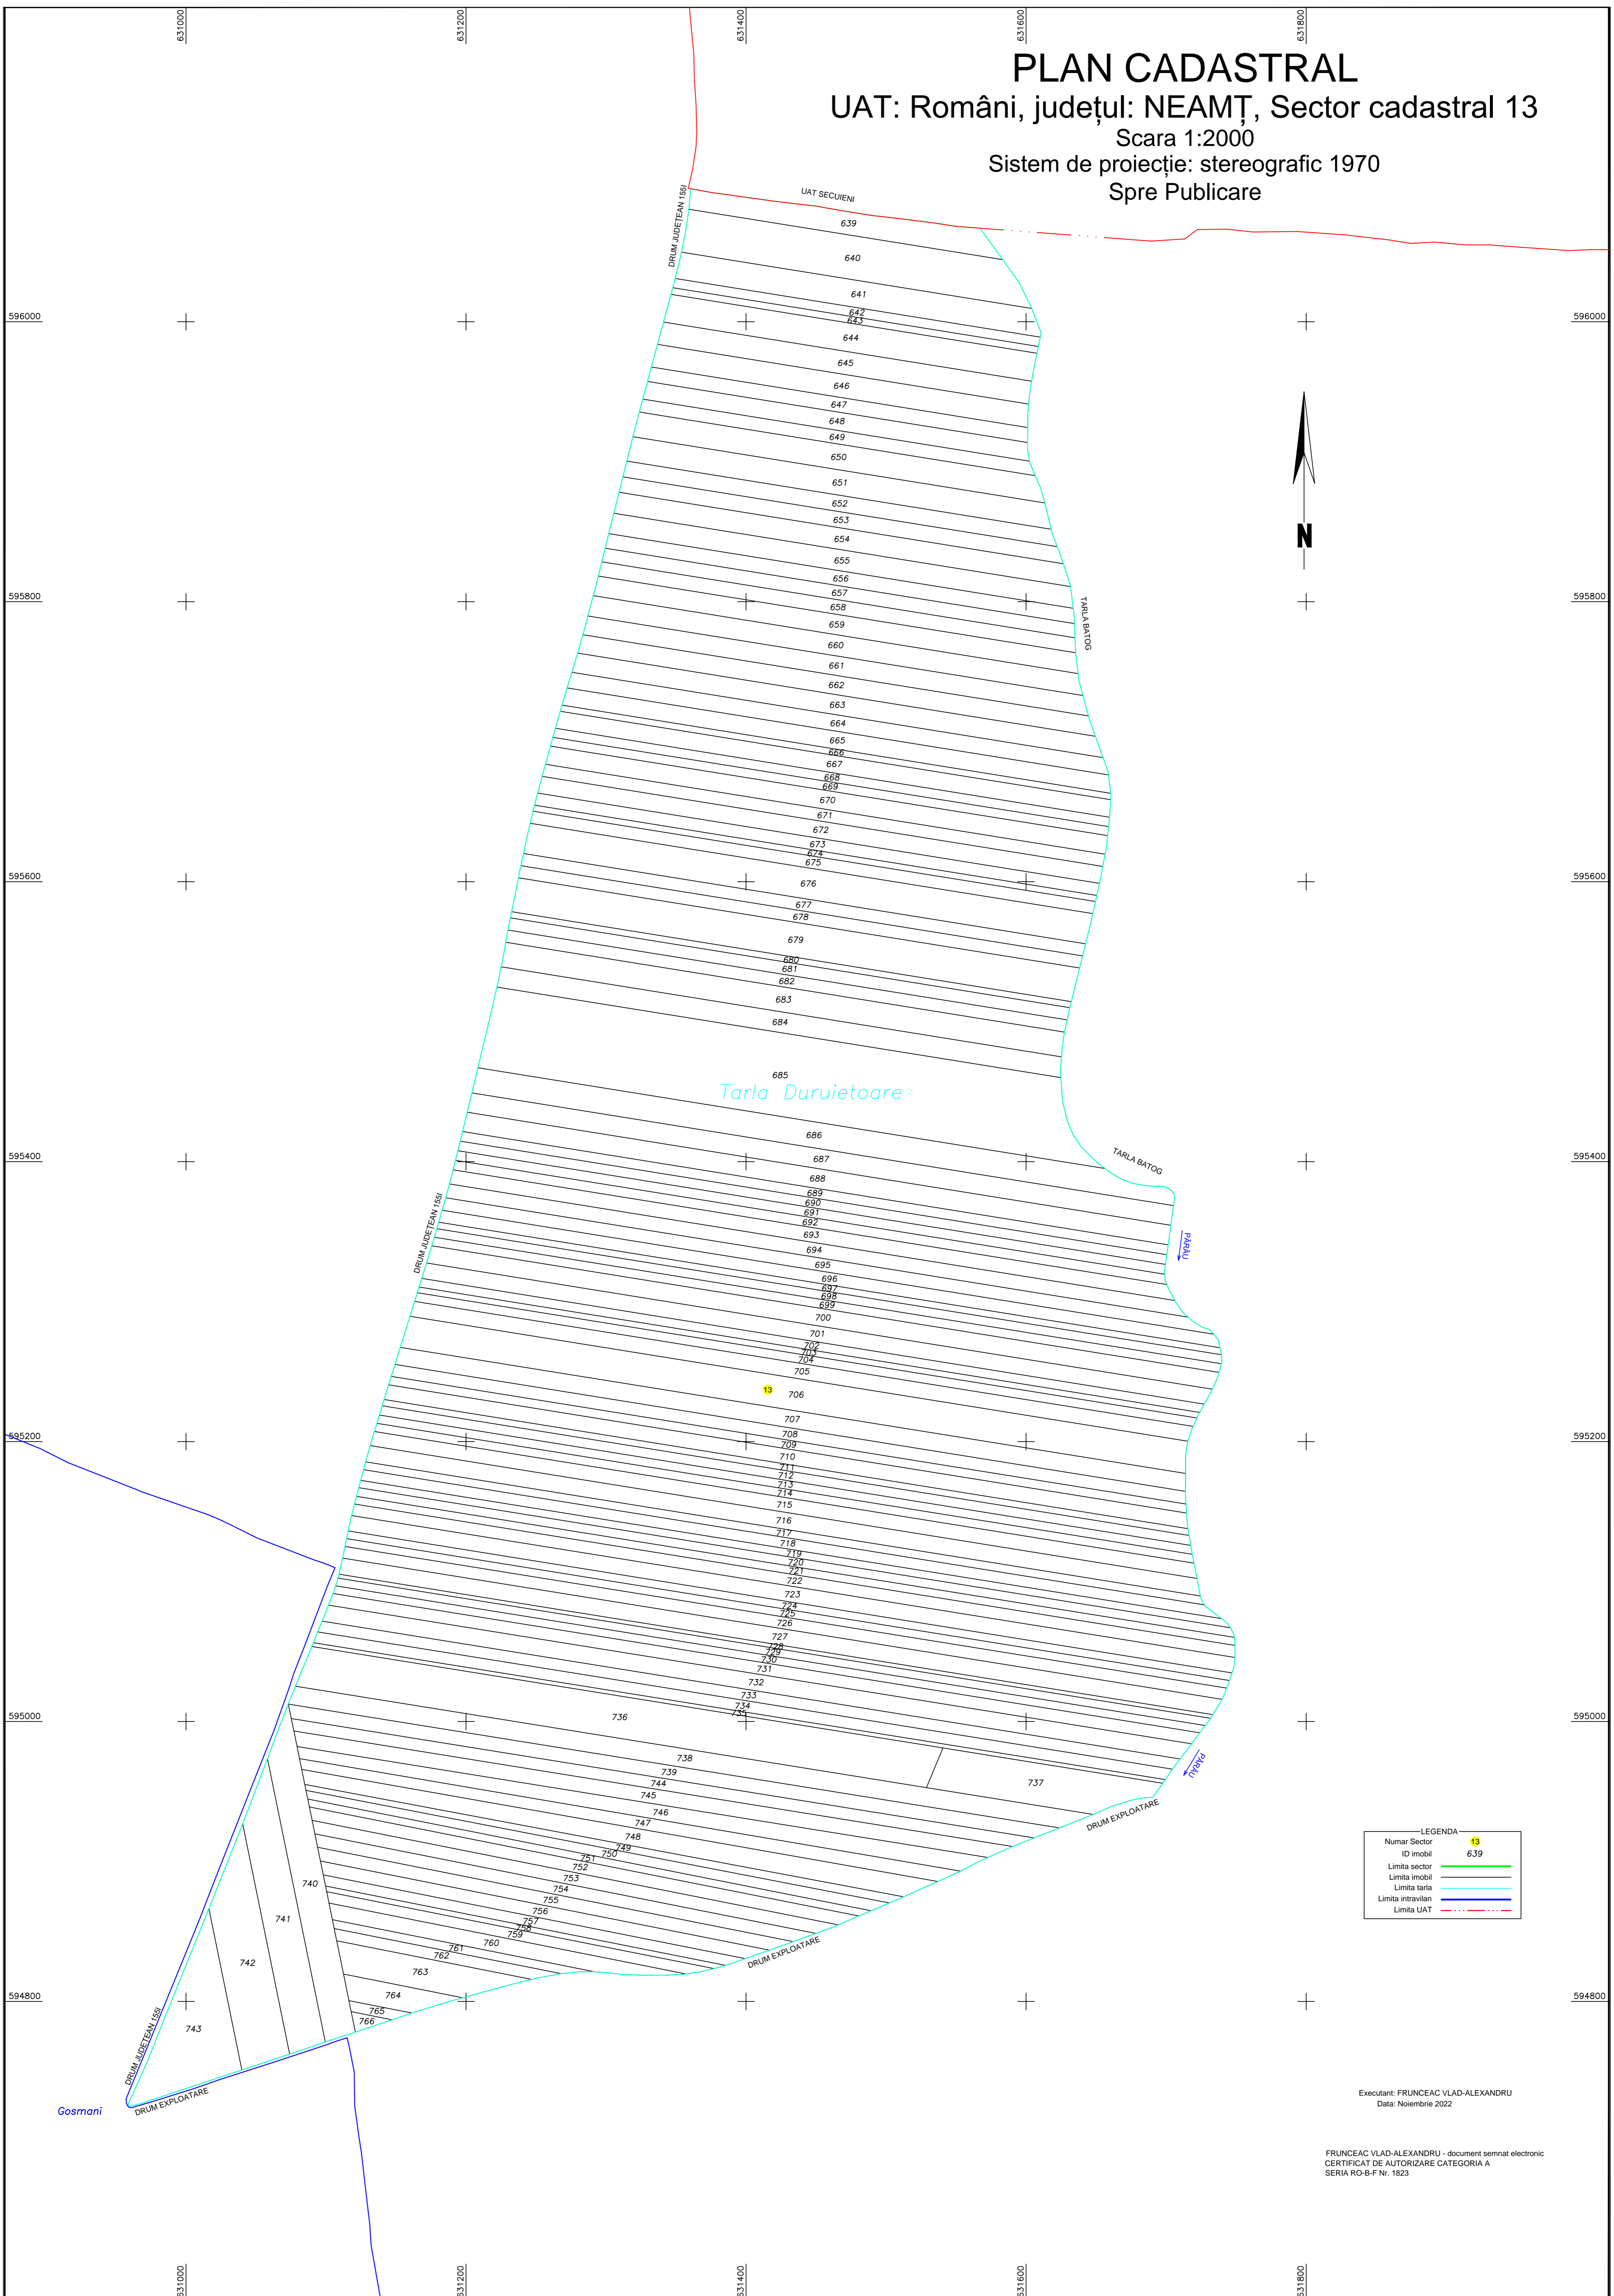

PLAN CADASTRAL

UAT: Români, județul: NEAMȚ, Sector cadastral 13

Scara 1:2000
Sistem de proiecție: stereografic 1970
Spre Publicare

LEGENDA	
Numar Sector	13
ID imobil	639
Limita sector	—
Limita imobil	—
Limita tarla	—
Limita intravilan	—
Limita UAT	—

FRUNCEAC VLAD-ALEXANDRU - document semnat electronic
CERTIFICAT DE AUTORIZARE CATEGORIA A
SERIA RO-B-F Nr. 1823