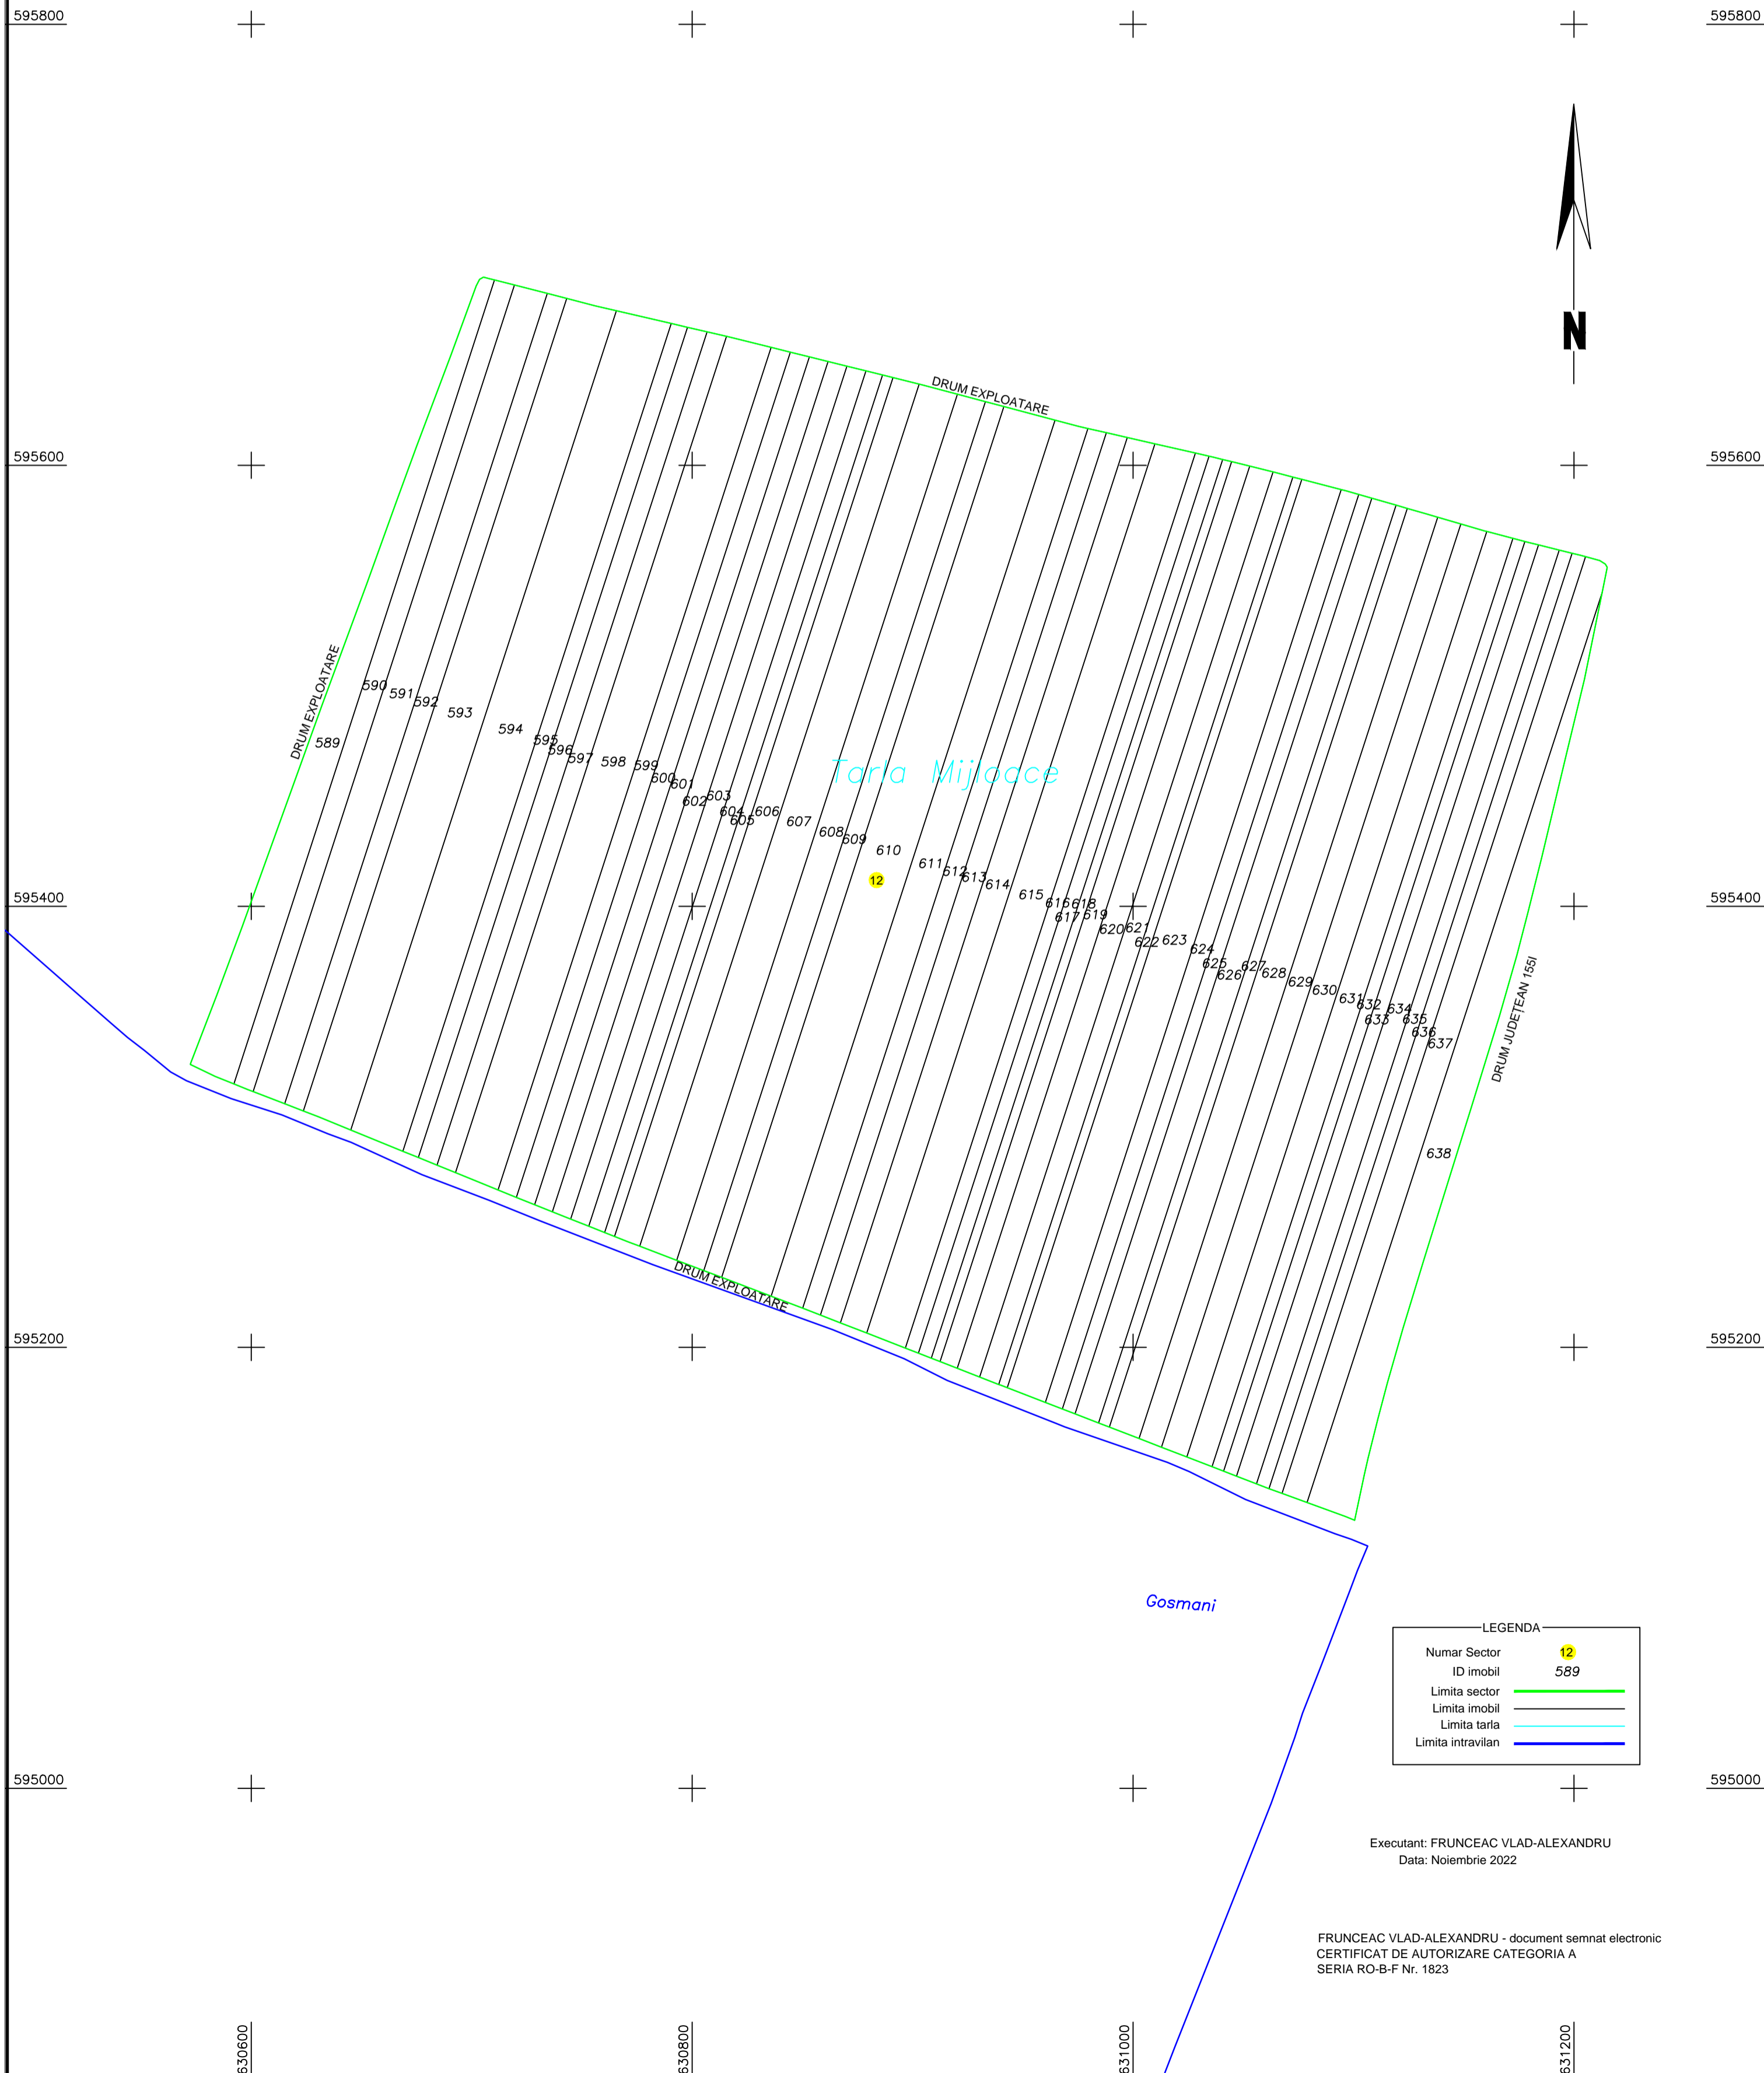

**PLAN CADASTRAL**  
UAT: Români, județul: NEAMȚ, Sector cadastral 12  
Scara 1:2000  
Sistem de proiecție: stereografic 1970  
Spre Publicare

Executant: FRUNCEAC VLAD-ALEXANDRU  
Data: Noiembrie 2022

FRUNCEAC VLAD-ALEXANDRU - document semnat electronic  
CERTIFICAT DE AUTORIZARE CATEGORIA A  
SERIA RO-B-F Nr. 1823