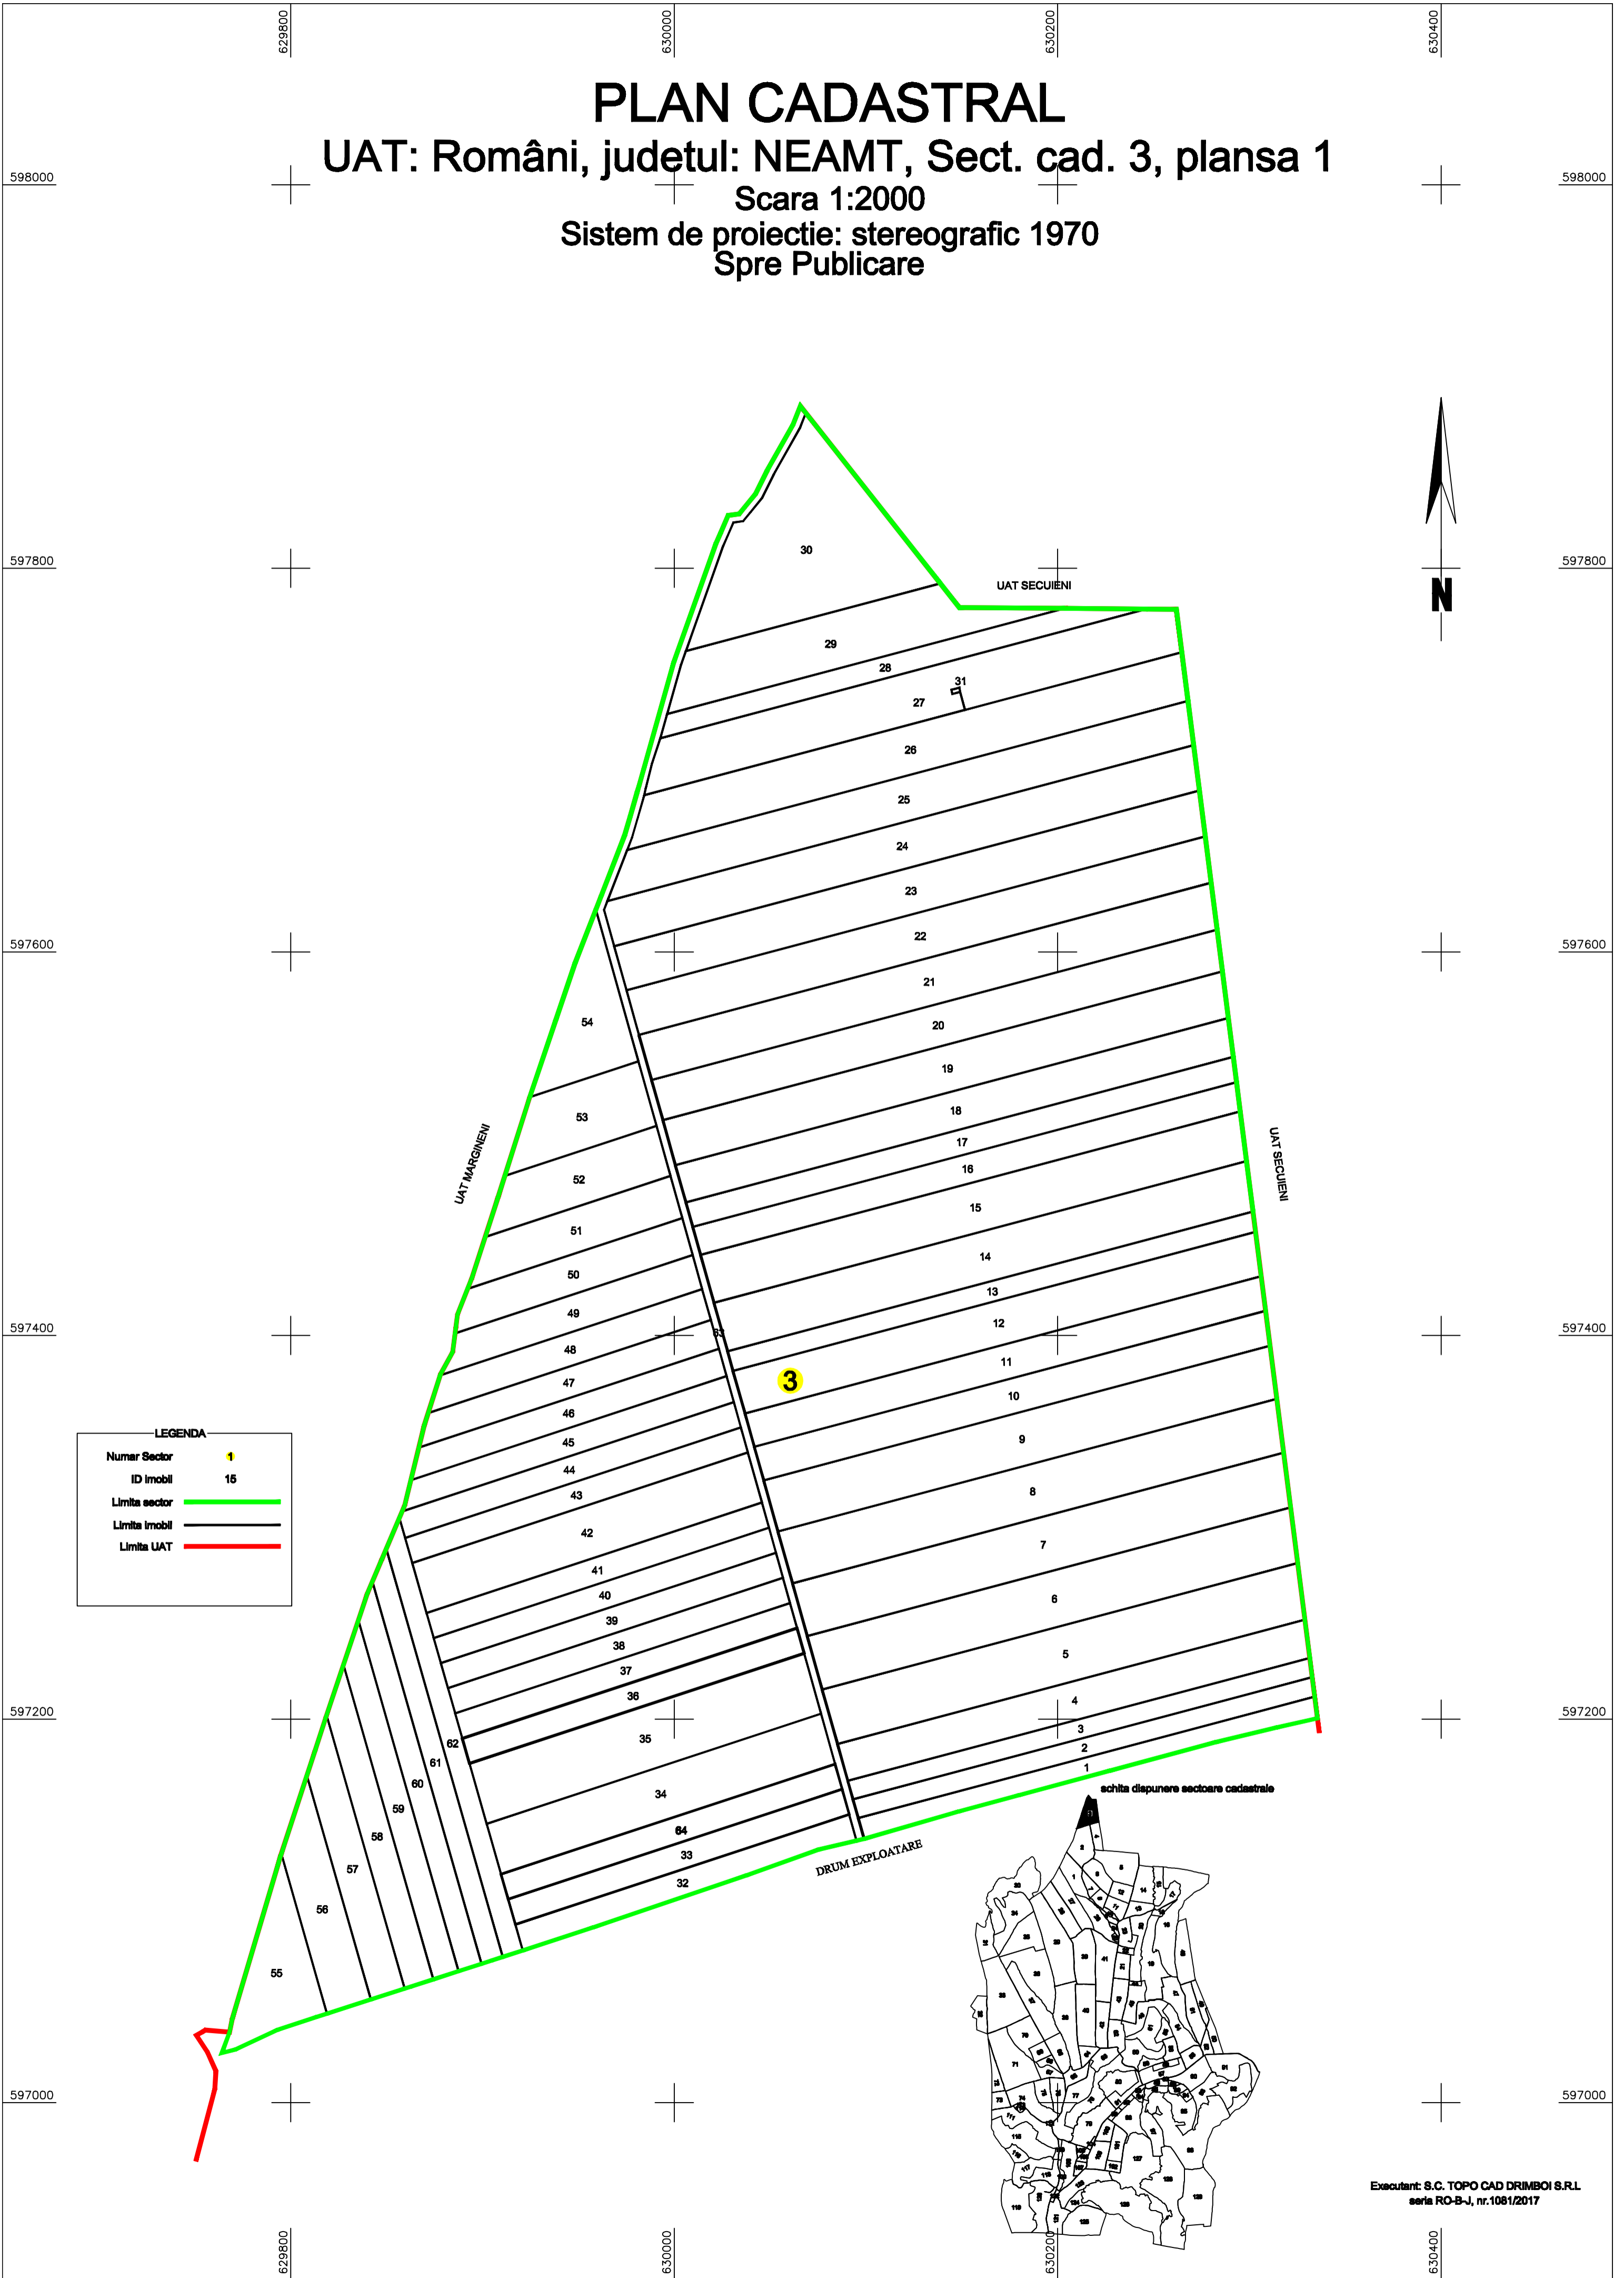

# PLAN CADASTRAL

UAT: Români, judetul: NEAMT, Sect. cad. 3, planșa 1

Scara 1:2000

Sistem de proiectie: stereografic 1970  
Spre Publicare

LEGENDA

Numar Sector	1
ID Imobil	15
Limita sector	
Limita imobil	
Limita UAT	